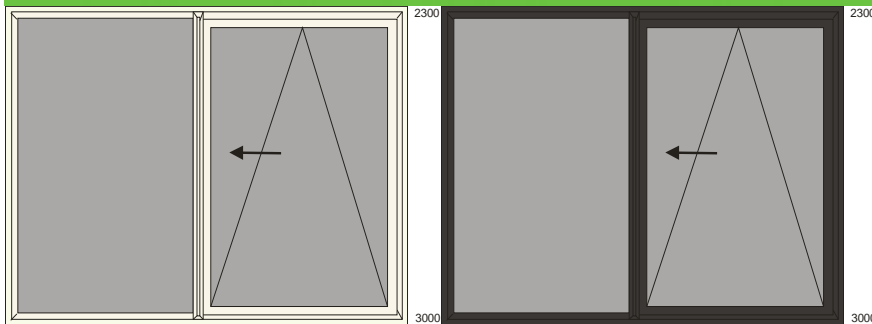

1 Prijzen schuifdeuren -Schüco Living (8,2 cm 7-kamer) vlak profiel, Geleverd met triple glas U=0,5 WM2, 4-18-4-18-4

SCHÜCO

Schuifstelsel Schuifkiep : Schüco CT 70: Stelsel naar binnen schuivend en kiepend PASK

(-met dwangsturing duoPort SK 160 Z)

Kozijn rondom / Maximale maat 3000 x 2300

- hendel binnen zilver of wit of ral 9001, met of zonder slot buiten greep

info: PDF Schuifkiep PASK Winkhaus beslag schuifkiep: <http://www.kozijnenkoning.nl/images/infodownloads/pdf/winkhaus%20beslag%20schuifkiep.pdf>

info: Youtube Schuifkiep: <https://www.youtube.com/watch?v=96PGTL03B88/>
<https://www.youtube.com/watch?v=O0yPXEt3GJA>

info: Kozijnenkoning info 3 types schuifdeuren <http://www.kozijnenkoning.nl/index.php/prvoorbeeld-schuifpui>

info: Schüco downloadpagina info 3 types schuifdeuren: <http://www.kozijnenkoning.nl/info-downloads.html#>

-1 x vast – 1x Schuifkiep

- Standaard Schüco hendel binnen (zonder slot in de hendel zelf) zilver of wit of ral 9001, buiten greep

Geleverd met triple glas U=0,5 W/M2 4/18/4/18/4

Nu, tijdelijke aanbiedingen!

Naar binnen schuivend

kleur Ral 9016 (wit doorgekleurd)

2000 x 2300 Incl btw € 1680

3000 x 2300 Incl btw € 1990

Buitenzijde kozijn en schuifdeel houtnerf

2000 x 2300 Incl btw € 1790

3000 x 2300 Incl btw € 2090

Binnen en buitenzijde kozijn en draaideel houtnerf

2000 x 2300 Incl btw € 1890

3000 x 2300 Incl btw € 2190