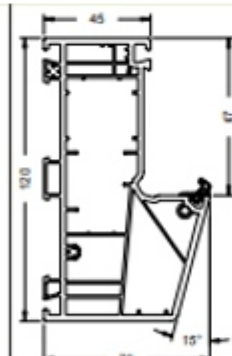

Profiel 19490, 15° zonder aanslag voor montage

Doorsnede Raamkozijn naar binnen draaiend, zonder aanlag 2 cm, voor montage

Systemschnitt

System section details

Schüco Living Variant 15°

19490...

Blendrahmen 120/70 Variant 15°
Variant outer frame 120/70, 15°

Profiel 19494, 15° met aanslag voor montage (en groef voor afwerking binnenzijde)

19494...

Blendrahmen 120/70 Variant 15° mit Nut
Variant outer frame 120/70, 15°, with groove