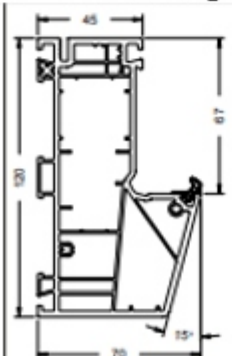

Profiel 19490, 15° zonder aanslag voor montage

Doorsnede Raamkozijn naar binnen draaiend, zonder aanlag 2 cm, voor montage

Systemschnitt

System section details

Schüco Living Variant 15°

19490...

Blendrahmen 120/70 Variant 15°
Variant outer frame 120/70, 15°

Profiel 19494, 15° met aanslag voor montage (en groef voor afwerking binnenzijde)

19494...

Blendrahmen 120/70 Variant 15° mit Nut
Variant outer frame 120/70, 15°, with groove