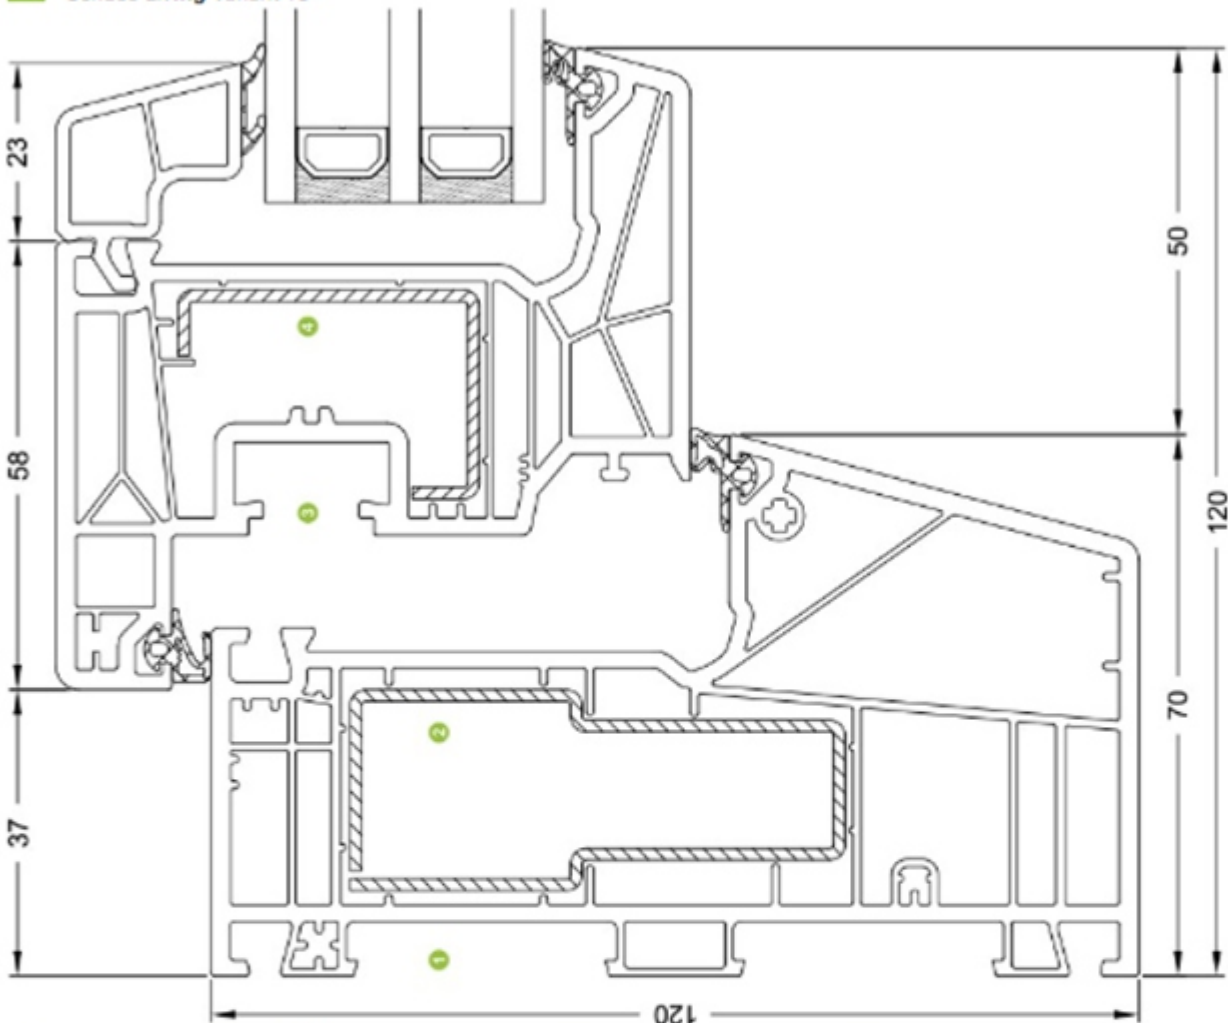

Profiel 19490, 15° zonder aanslag voor montage

Doorsnede Raamkozijn naar binnen draaiend, zonder aanlag 2 cm, voor montage

Systemschnitt

System section details

Schüco Living Variant 15°

19490...

Blendrahmen 120/70 Variant 15°
Variant outer frame 120/70, 15°

Profiel 19494, 15° met aanslag voor montage (en groef voor afwerking binnenzijde)

19494...

Blendrahmen 120/70 Variant 15° mit Nut
Variant outer frame 120/70, 15°, with groove