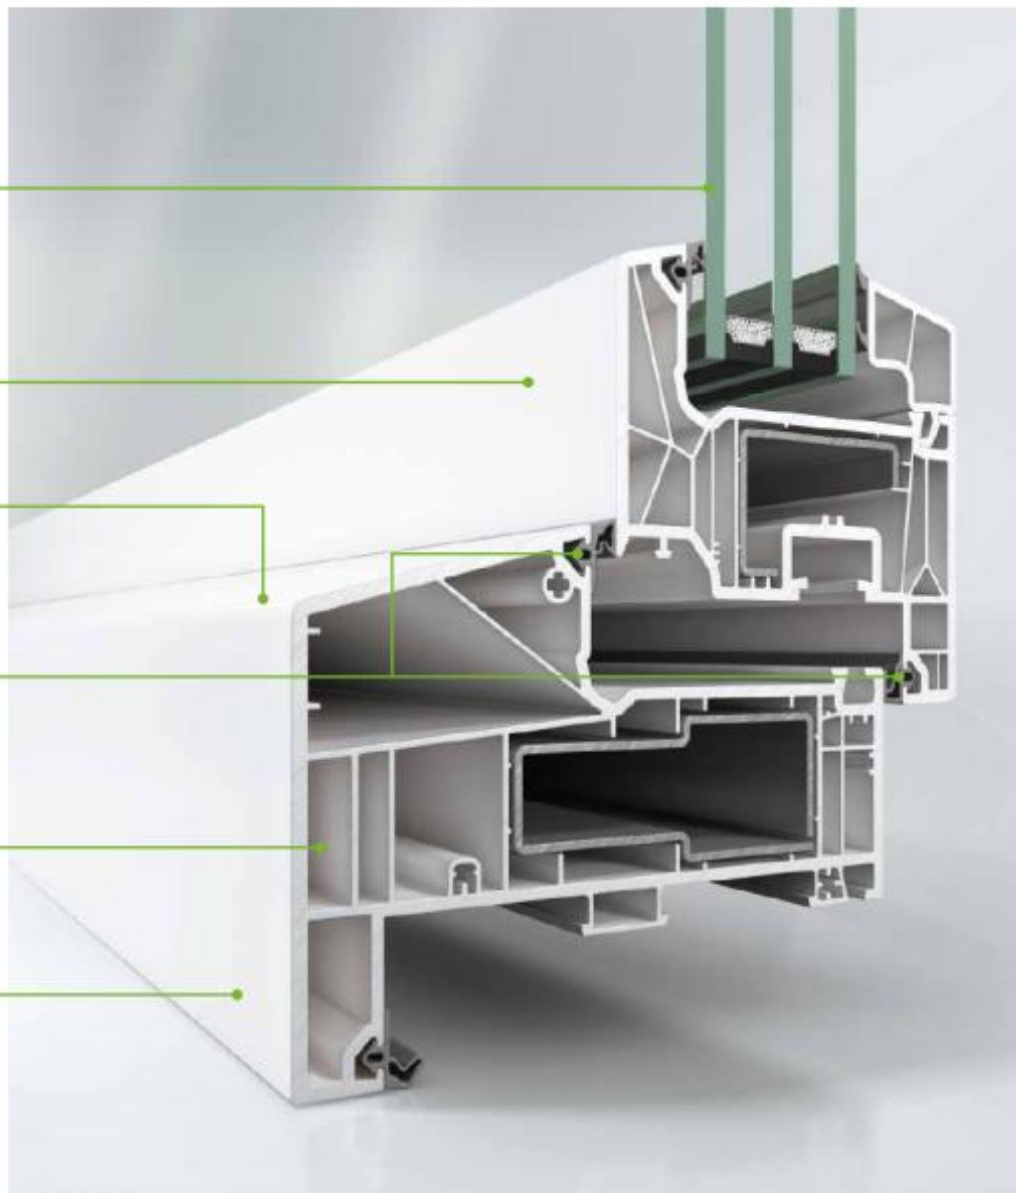

Beglazing volgens uw persoonlijke wensen: isolerend en functioneel glas met een dikte van 24 mm tot 52 mm

De vorm van de Classic-vleugel, met zijn strakke en tijdloze lijnen, beantwoordt aan de eisen van moderne architectuur

Kader contour met 15°

Twee dichtingsniveaus bieden optimale bescherming tegen wind, regen en geluid

6-kamerige profielsystemen met uitstekende isolatie-eigenschappen voor U_f-waarden van max. 1,1 W/(m²K)

Slanke profielen voor een maximale lichtinval en veel zonnewarmte

Schüco LivInG Variant 15°