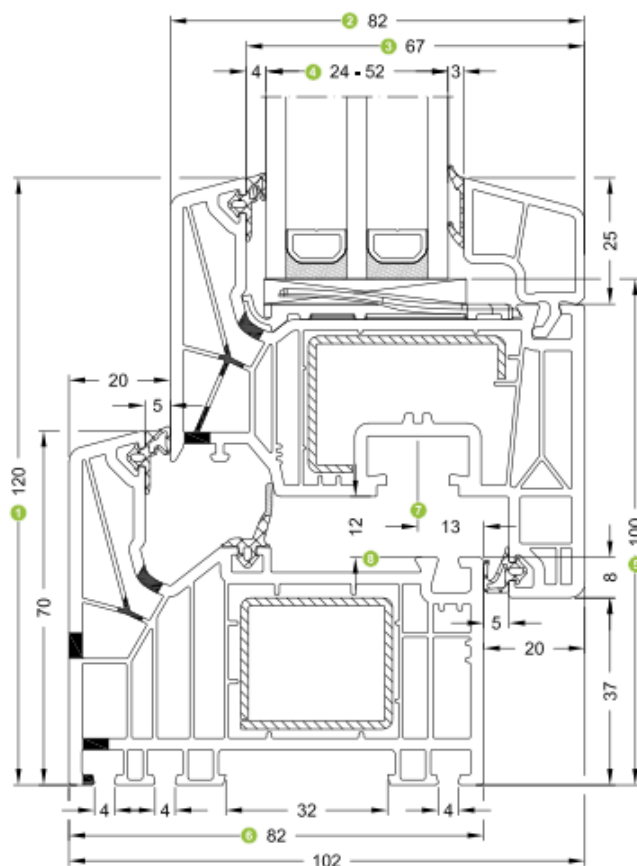

-SCHÜCO LIVING (INBOUWDIEPTE 8,2 CM) (7-KAMER)

Geleverd met triple glas $U=0,5$ W/M² 4/18/4/18/4

Geleverd met triple glas $U=0,6$ W/M² 6/16/6/16/6 (wordt gebruikt voor groter glas per deel dan, 1400 x 2400)