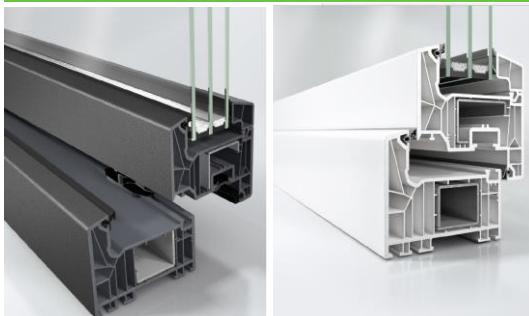

A. Het Schüco Living raamsysteem beschikt over drie dichtingsniveau's en 7 isolatiekamers in de kozijnprofielen. Energie besparen met deze ramen is zowel voor renovatie als nieuwbouw projecten zonder meer mogelijk. -Profiel inbouwdiepte 82 mm -Smalle aanzichts breedte 120 mm -Grote inbouwdiepte biedt meer zekerheid en bescherming tegen inbraak -7-Kamer-profielsysteem met optimale isolerende eigenschappen -Drie dichtingsniveau's voor de hoogste mate van bescherming tegen weer en wind, maar ook voor een nog betere geluidsisolatie -Zilvergrijze dichtingen geven een lichter aanzicht en mooiere optiek -Verschillende contouren raamvleugels "Rondo" en "Classic" en kleuren mogelijk -30% Meer glasoppervlak. het systeem laat dus meer licht in de ruimte toe in vergelijking met conventionele raamsystemen. B. Het Schüco Living deursysteem Deze kunststof deursystemen kunnen zonder meer worden toegepast in uiteenlopende marktsegmenten, zowel in nieuwbouwsituaties als in renovatieprojecten. De 3-dubbele dichting en de grote inbouwdiepte maken het systeem niet alleen zeer goed isolerend, maar bovendien uiterst stabiel en inbraakvertragend. De beste isolatie, met name ook door de thermische ontkoppeling van de onderdorpel -Lage onderdorpel -Profielinbouwdiepte 82 mm / Smal aanzicht / -Door de grote inbouwdiepte stabiel, grotere veiligheid en bescherming tegen inbraak -Vleugelgeometrie in versprongen lijn met de kozijnomranding - Drie dichtingen bieden een optimale bescherming tegen wind, regen en tegen geluids-overlast -Zilvergrijze dichtingen bieden vaak een fraaier aanzicht in vergelijking met zwarte dichtingen.