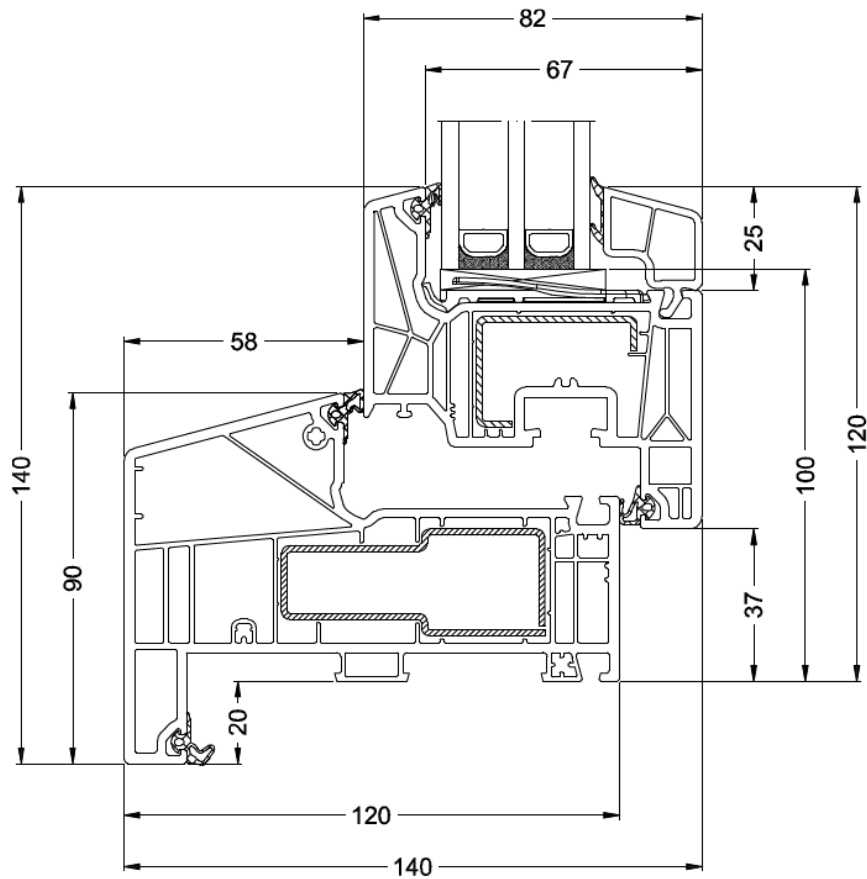

Geleverd met triple glas U=0,5 W/M² 4/18/4/18/4

Geleverd met triple glas U=0,6 W/M² 6/16/6/16/6 (wordt gebruikt voor groter glas per deel dan, 1400 x 2400)

Beglazing volgens uw persoonlijke wensen: isolerend en functioneel glas met een dikte van 24 mm tot 52 mm