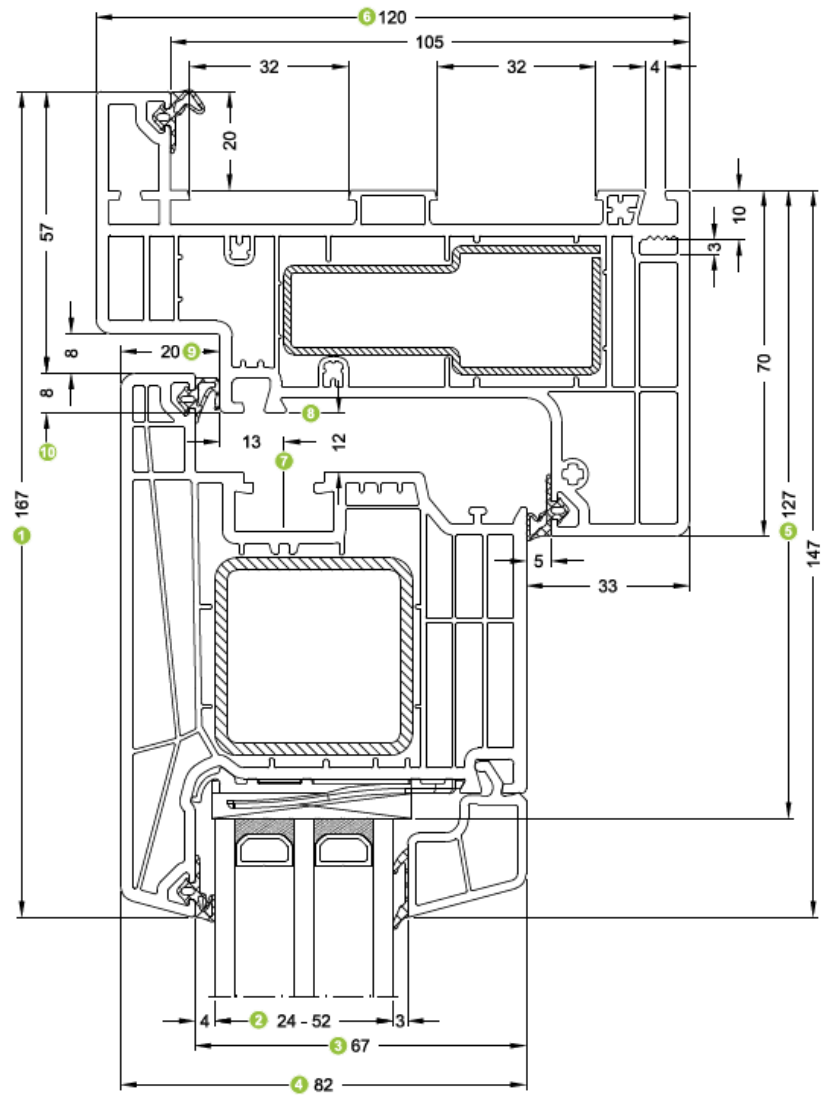

Schüco Living Variant 15°

19497...
Blendrahmen 120/70 Variant nach außen öffnend mit Anschlag
 Variant outer frame 120/70, 15°, outward-opening with stop

19452...
Flügelrahmen 82/110 nach außen öffnend
 Vent frame 82/110, outward-opening

- | | | | |
|---|--|----|--|
| 1 | Ansichtsbreite Face width | 6 | Blendrahmen Bautiefe Basic depth of outer frame |
| 2 | Flügelrahmen Bautiefe Basic depth of vent frame | 7 | Achismaß Beschlag Axis dimension of fitting |
| 3 | Glasfalzbreite Glazing rebate width | 8 | Falzlufmaß Rebate space dimension |
| 4 | Glasdicke Glass thickness | 9 | Aufdeckmaß Tolerance |
| 5 | Glasabzugsmaß Glass deduction | 10 | Flügelüberschlag Vent overlap |