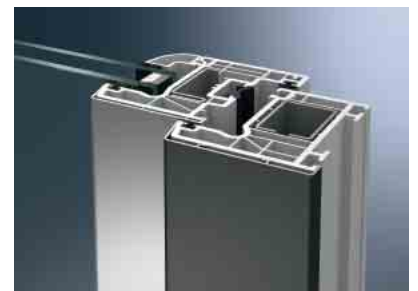

Möglichkeit einer farblichen Nuancierung zwischen Blend- und Flügelrahmen

Grüne Technologie für den Blauen Planeten
Saubere Energie aus Solar und Fenstern

SCHÜCO