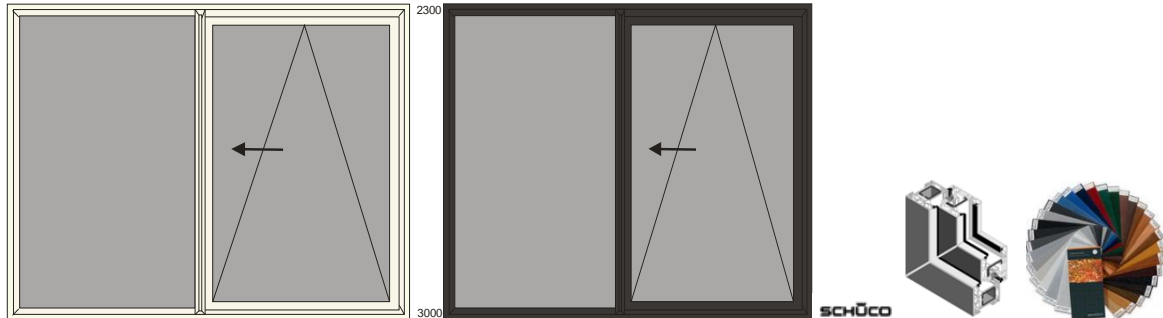

Schuifkiep : Maximale maat 3000 x 2300

Schuifkiep voor **info 1**: <http://www.kozijnenkoning.nl/index.php/prvoorbeeld-schuifpui> en **info 2** op de Schüco downloadpagina: <http://www.kozijnenkoning.nl/info-downloads.html#>

: Systeem schuifkiep Schüco CT 70 (kozijn rondom)
-standaard hendel binnen met slot in de hendel zelf
-met dwangsturing (duoPort SK 160 Z)

info: Winkhaus beslag schuifkiep Schüco CT 70.

<http://www.kozijnenkoning.nl/images/infodownloads/pdf/winkhaus%20beslag%20schuifkiep.pdf>

youtube 1: <https://www.youtube.com/watch?v=96PGTLo3B8> / **youtube 2:** <https://www.youtube.com/watch?v=O0yPXEt3GJA>

Schüco vlak (7 cm, 5 kamer) profiel CT-70 Classic: met glas: hr ++, 4-16 argon-4,

Nu, tijdelijke aanbiedingen!

Naar binnen kiepend en schuivend
kleur Ral 9016 (wit doorgekleurd)

2000 x 2300 Incl btw € 1360

3000 x 2300 Incl btw € 1650

Buitenzijde kozijn en schuifdeel houtnerf

2000 x 2300 Incl btw € 1460

3000 x 2300 Incl btw € 1750

Schüco verdiept (11,2 cm, 5 kamer) profiel CT-70 Accent: met glas: hr ++, 4-16 argon-4,