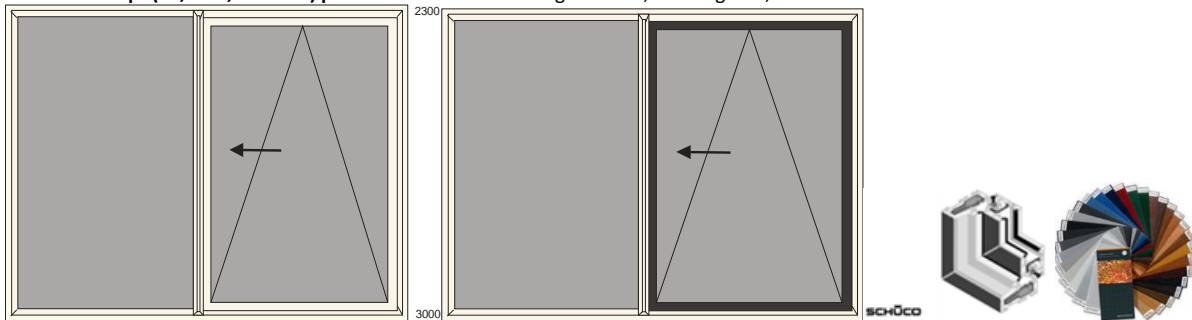

Nu, tijdelijke aanbiedingen!

Naar binnen schuivend en kiepend
kleur Ral 9016 (wit) of Ral 9001 (gebroken wit)doorgekleurd

2000 x 2300 Incl btw € 1590

3000 x 2300 Incl btw € 1760

Buitenzijde kozijn en schuifdeel houtnerf

2000 x 2300 Incl btw € 1840

3000 x 2300 Incl btw € 1990