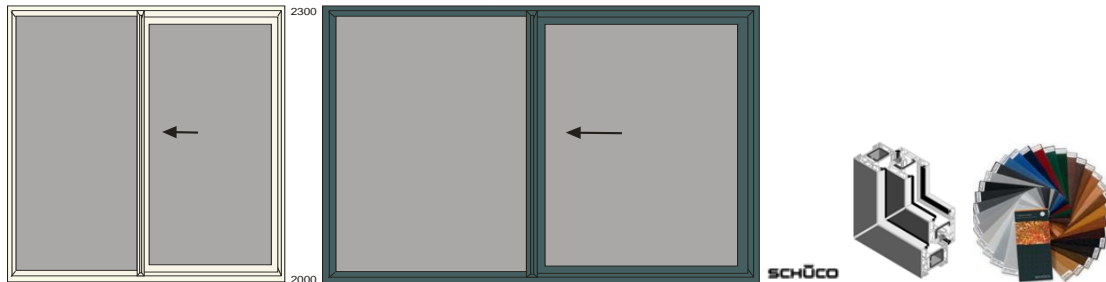

youtube: <https://www.youtube.com/watch?v=O6Q0C1eVaGY>

Met Winkhaus duoPortPAS beschikt het raam over een derde dimensie. Het is nu niet alleen schuifbaar, maar tevens met een smalle, rondom lopende ventilatiespleet parallel afstelbaar. Verse lucht? Zo veilig als wat! duoPortPAS biedt zelfs in de parallelstand een verhoogde inbraak- beveiliging. Ervaar deze nieuwe comfortklasse. Tocht en dichtslaan ramens zijn voorgoed verledentijd.

Schüco vlak (7 cm, 5 kamer) profiel CT-70 Classic: met glas: hr ++, 4-16 argon-4,

Nu, tijdelijke aanbiedingen!

Naar binnen schuivend

kleur Ral 9016 (wit doorgekleurd)

2000 x 2300 Incl btw € 1360

3000 x 2300 Incl btw € 1650