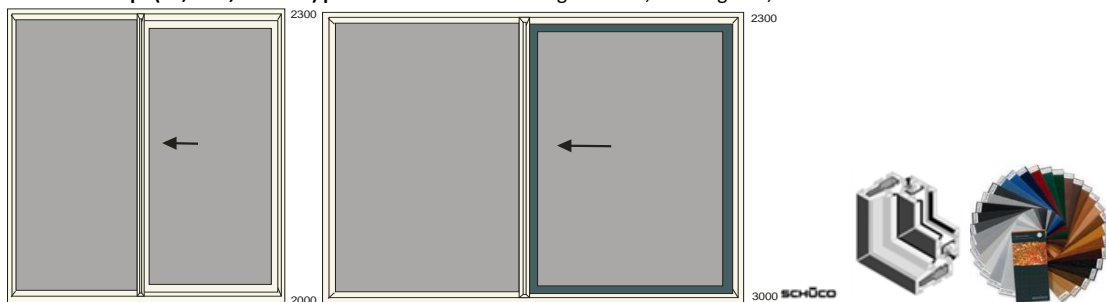

Schüco vlak (7 cm, 5 kamer) profiel CT-70 Classic: met glas: hr ++, 4-16 argon-4,

Nu, tijdelijke aanbiedingen!

Naar binnen schuivend

kleur Ral 9016 (wit doorgekleurd)

2000 x 2300 Incl btw € 1360

3000 x 2300 Incl btw € 1650

Buitenzijde kozijn en schuifdeel houtnerf

2000 x 2300 Incl btw € 1460

3000 x 2300 Incl btw € 1750

Schüco verdiept (11,2 cm, 5 kamer) profiel CT-70 Accent: met glas: hr ++, 4-16 argon-4,

Nu, tijdelijke aanbiedingen!