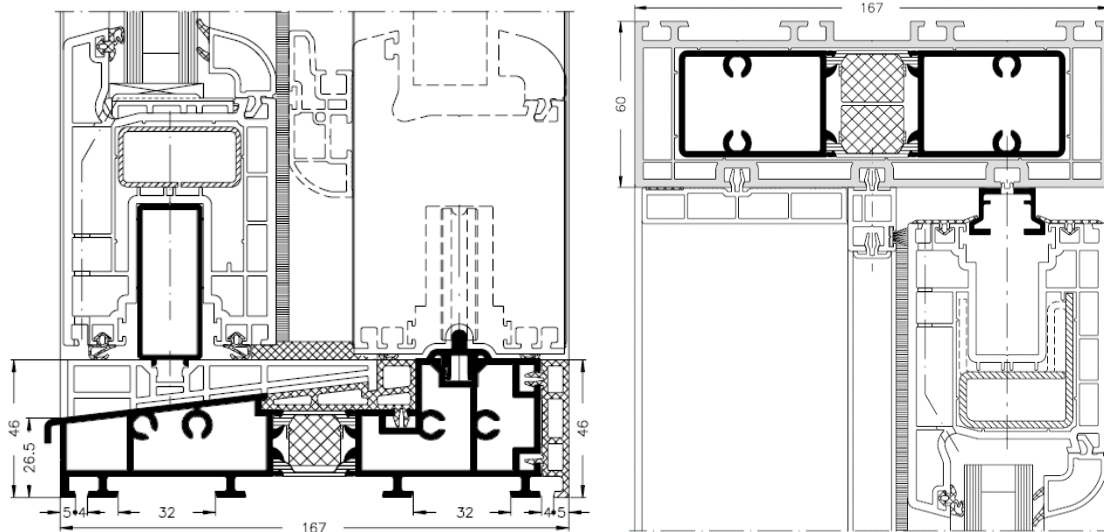

2000 x 2300 Incl btw € 1590

3000 x 2300 Incl btw € 1760

Buitenzijde kozijn en schuifdeel houtnerf

2000 x 2300 Incl btw € 1840

3000 x 2300 Incl btw € 1990

- **Hefschuif : Schüco CT-70 HS:** VOORDELEN Grotere constructies / mogelijkheid tot barrière-vrije drempel (rolstoelgebruik)
 HS (16,7 cm dik) . **EASYSLIDE** Met glas U=1.1, hr ++, 4-16 argon-4,