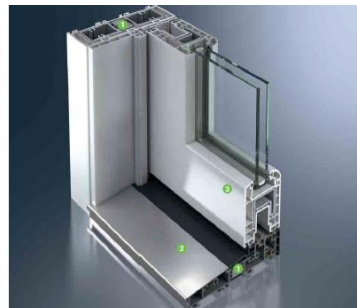

Nu, tijdelijke aanbiedingen! Schuivend

2000 x 2300	Incl btw € 2530	glas HR++ 4/16/4	kleur Ral 9016 (wit) of Ral 9001 (gebroken wit) doorgekleurd	
2000 x 2300	Incl btw € 2700	glas HR++ 4/16/4	kleur Ral 9016 (wit) of Ral 9001 (gebroken wit) doorgekleurd	buitenzijde kozijn en draaideel houtnerf
2400 x 2300	Incl btw € 2700	glas HR++ 4/16/4	kleur Ral 9016 (wit) of Ral 9001 (gebroken wit) doorgekleurd	
2400 x 2300	Incl btw € 2880	glas HR++ 4/16/4	kleur Ral 9016 (wit) of Ral 9001 (gebroken wit) doorgekleurd	buitenzijde kozijn en draaideel houtnerf
2800 x 2300	Incl btw € 2840	glas HR++ 4/16/4	kleur Ral 9016 (wit) of Ral 9001 (gebroken wit) doorgekleurd	
2800 x 2300	Incl btw € 3070	glas HR++ 4/16/4	kleur Ral 9016 (wit) of Ral 9001 (gebroken wit) doorgekleurd	buitenzijde kozijn en draaideel houtnerf
3200 x 2300	Incl btw € 3070	glas HR++ 4/16/4	kleur Ral 9016 (wit) of Ral 9001 (gebroken wit) doorgekleurd	
3200 x 2300	Incl btw € 3250	glas HR++ 4/16/4	kleur Ral 9016 (wit) of Ral 9001 (gebroken wit) doorgekleurd	buitenzijde kozijn en draaideel houtnerf
3700 x 2300	Incl btw € 3510	glas HR++ 6/16/6	kleur Ral 9016 (wit) of Ral 9001 (gebroken wit) doorgekleurd	
3700 x 2400	Incl btw € 3720	glas HR++ 6/16/6	kleur Ral 9016 (wit) of Ral 9001 (gebroken wit) doorgekleurd	buitenzijde kozijn en draaideel houtnerf
4300 x 2300	Incl btw € 3820	glas HR++ 6/16/6	kleur Ral 9016 (wit) of Ral 9001 (gebroken wit) doorgekleurd	
4300 x 2300	Incl btw € 4040	glas HR++ 6/16/6	kleur Ral 9016 (wit) of Ral 9001 (gebroken wit) doorgekleurd	buitenzijde kozijn en draaideel houtnerf
4800 x 2300	Incl btw € 4080	glas HR++ 6/16/6	kleur Ral 9016 (wit) of Ral 9001 (gebroken wit) doorgekleurd	
5300 x 2300	Incl btw € 4560	glas HR++ 6/16/6	kleur Ral 9016 (wit) of Ral 9001 (gebroken wit) doorgekleurd	
4300 x 2300	Incl btw € 4730	glas HR++ 6/16/6	kleur Ral 9016 (wit) of Ral 9001 (gebroken wit) doorgekleurd	

(- Eventueel RC2 beslag meerprijs, € 230,-)