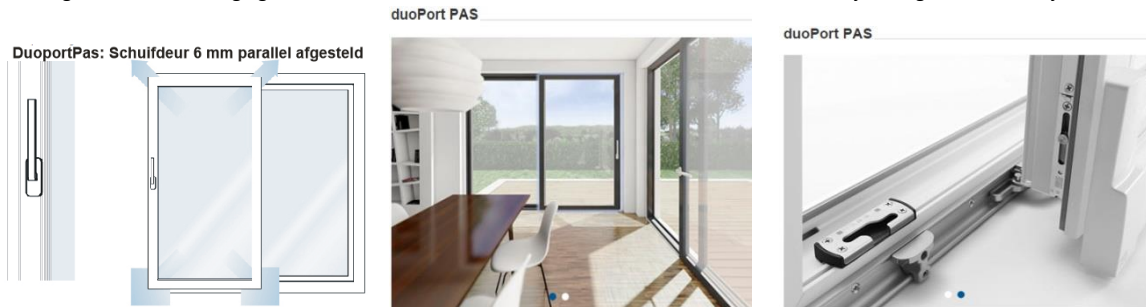

Schuifstelsel duoPortPAS : Maximale maat 3000 x 2300

: Systeem naar binnen schuivend PAS Schüco CT 70 (kozijn rondom)

Het heeft de mogelijkheid van een parallelle ventilatiestand vergelijkbaar met het draaikiepsysteem Comfort PADK:

youtube: <https://www.youtube.com/watch?v=O6Q0C1eVaGY>

Met Winkhaus duoPortPAS beschikt het raam over een derde dimensie. Het is nu niet alleen schuifbaar, maar tevens met een smalle, rondom lopende ventilatiespleet parallel afstelbaar. Verse lucht? Zo veilig als wat! duoPortPAS biedt zelfs in de parallelstand een verhoogde inbraak- beveiliging. Ervaar deze nieuwe comfortklasse. Tocht en dichtslaan ramens zijn voorgoed verledentijd.