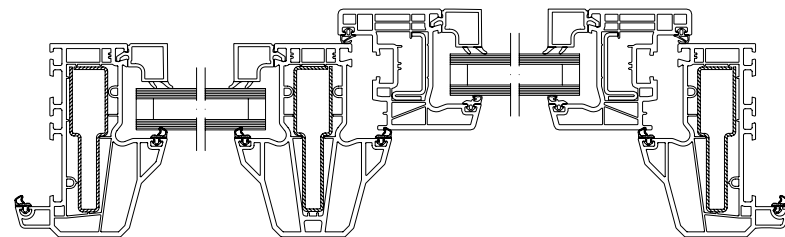

Schüco Corona CT 70 Accent