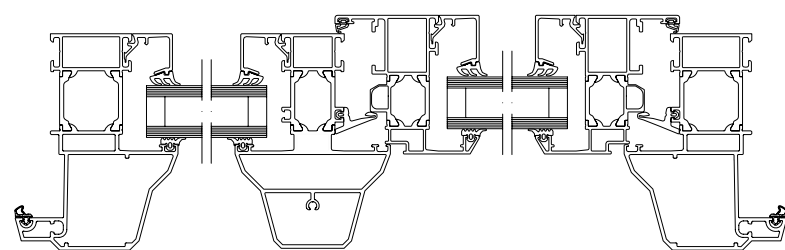

Variant: Schüco Raam AWS 65 Accent

De verschillen

Een aantal belangrijke eigenschappen van Schüco Corona CT 70 Accent en de variant zijn verschillend. Zo biedt de aluminium variant de volgende extra's:

- Brandwerendheid EW30
- Zeer grote afmetingen (ook in combinatie met donkere kleuren)
- Donkere kleuren (ook in combinatie met zeer grote kozijnafmetingen)
- Inbraakwerendheid tot WK3
- Elektrisch te bedienen beslag (Schüco TipTronic)
- Ramen en deuren eventueel aan te sturen via een gebouwbeheersysteem (Domotica)

Het grote voordeel

Wanneer aan de brandwerende eis EW30 moet worden voldaan, kan nu ook de variant van de Schüco Corona CT 70 Accent worden toegepast. In een project waar sprake is van enkele elementen met zeer grote kozijnafmetingen biedt de variant een oplossing. Daarnaast kan met deze serie de weerstandklasse WK3 bereikt worden en zijn automatisch te bedienen ramen met Schüco TipTronic mogelijk. Ondanks dat de eigenschappen variëren, kunnen beide systemen naast elkaar worden gemonteerd zonder dat er verschillen zijn in vormgeving, kleur en afmeting. Naast brandwerende raamkozijnen is het ook mogelijk om deuren 30 minuten brandwerend te maken.