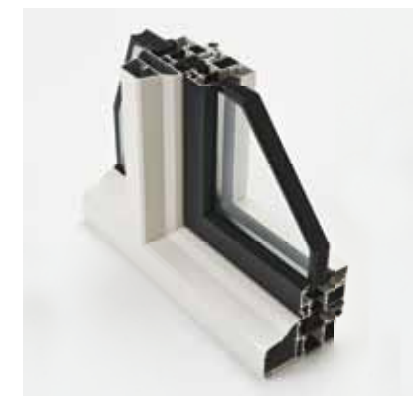

Variant: Schüco Raam AWS 65 Accent