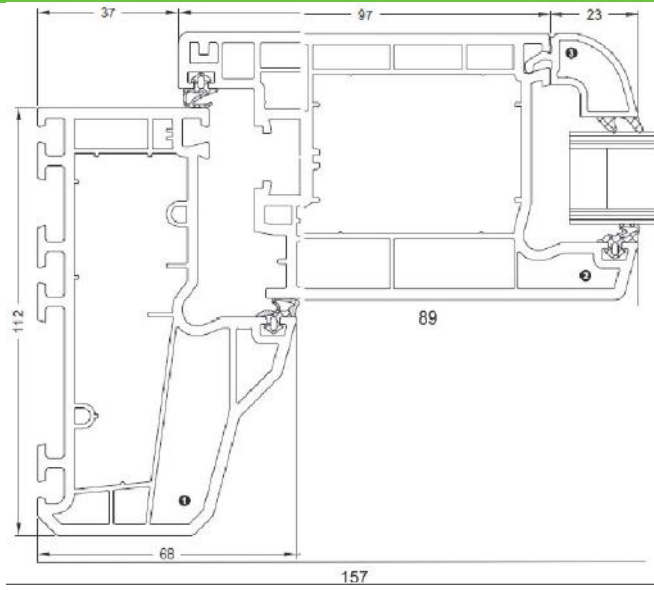

Doorsnede Voordeur binnen draaiend