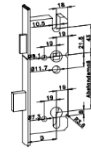

- 19014.../19015.../19038...
- 19017...
- 18509...
- 18394...

Doorsnede Achterdeur naar buiten draaiend

Doorsnede Voordeur binnen draaiend

Doorsnede Voordeur buiten draaiend

-Achterdeur-3 puntslot

/Sluithaken/M-2 -handvat binnen/ buiten

cilinder

Uitvoering: **Achterdeur** (naar buiten/ binnen draaiend) Achterdeuren: breedte van 800 tot 1200 cm x hoogte 2000 tot 2300 cm.
uitgevoerd met een 3-puntslot met sluithaken. -met barrièrevrije aluminium drempel

-Achterdeur dubbel3puntslot

Sluithaken/M-2 handvat binnenbuiten

cilinder

(naar buiten/ binnen draaiend) Achterdeuren: breedte van 1400 tot 2200 cm x hoogte 2000 tot 2300 cm.
uitgevoerd met een 3-puntslot met sluithaken. -met barrièrevrije aluminium drempel

-Voordeur enkel-5 puntslot

/Sluithaken/M-4 -handvat binnen/ buiten

cilinder

Uitvoering: **Voordeur** (naar buiten/ binnen draaiend) Voordeuren: breedte van 800 tot 1200 cm x hoogte 2000 tot 2400 cm.

-Voordeur dubbel-5 puntslot