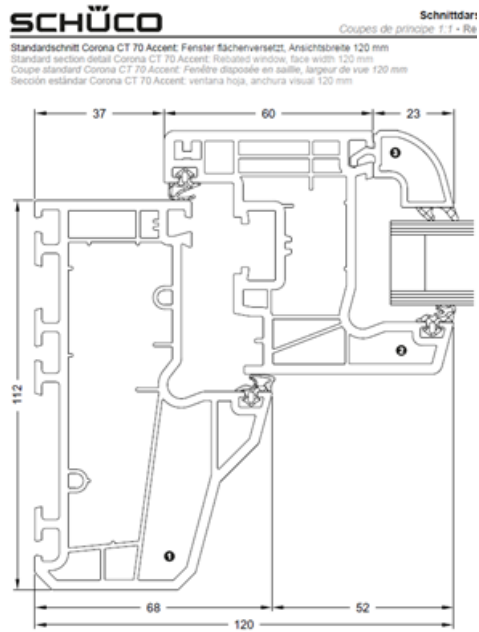

info: Met aanslag voor montage

info: Zonder aanslag voor montage

Doorsnede Raamkozijn met draaideel :

SCHÜCO

Schnittdarstellungen 1:1 • Section details 1:1
Coupes de principe 1:1 • Representación de las secciones 1:1

Nebeneingangstüren: Standardschnitt Corona CT 70 Accent: Nebeneingangstür flächenversetzt, Ansichtsbreite 140 mm
Side entrances: standard section detail Corona CT 70 Accent: Rebated side entrance, face width 140 mm
Portes d'entrée secondaires: Coupe standard Corona CT 70 Accent: Porte d'entrée secondaire décalée, largeur de vue 140 mm
Puertas secundarias: Sección estándar Corona CT 70 Accent: hoja balconera, anchura visual 140 mm

-Voordeur enkel-5 puntslot

/Sluithaken/M-4 -handvat binnen/ buiten

cilinder

Uitvoering: **Voordeur** (naar buiten/ binnen draaiend) Voordeuren: breedte van 800 tot 1200 cm x hoogte 2000 tot 2400 cm.

-Voordeur dubbel-5 puntslot

/Sluithaken/M-4 -handvat binnen/ buiten

cilinder

Uitvoering: **Voordeur** (naar buiten/ binnen draaiend) Voordeuren: breedte van 1400 tot 2400 cm x hoogte 2000 tot 2400 cm.

uitgevoerd met een 5-puntslot met sluithaken. -met barrièrevrije aluminium drempel