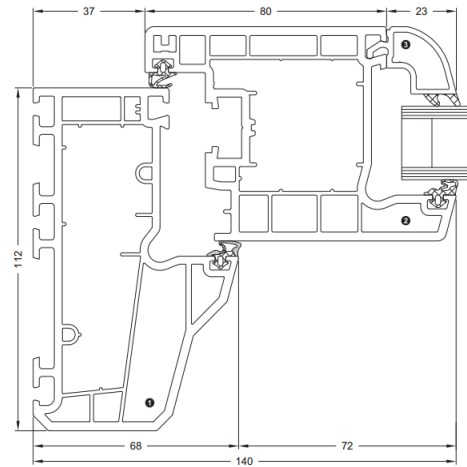

SCHÜCO

Doorsnede Achterdeur naar binnen draaiend

SCHÜCO