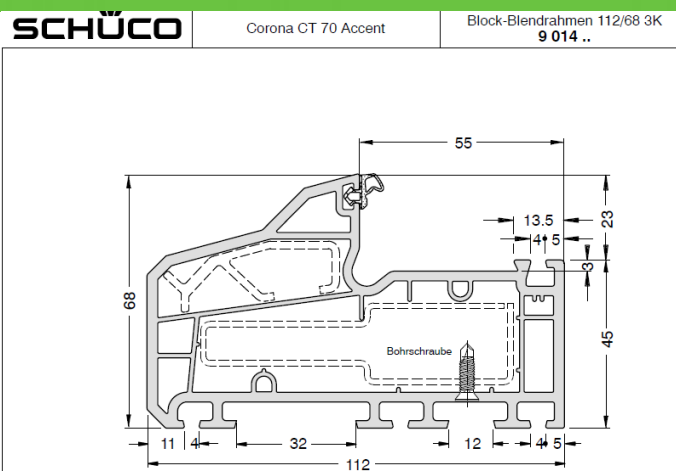

info: Met aanslag voor montage

info: Zonder aanslag voor montage

Doorsnede Raamkozijn met draaideel :

SCHÜCO

Schnittdarstellungen 1:1 • Section details 1:1
Coupes de principe 1:1 • Representación de las secciones 1:1

Nebeneingangstüren: Standardschnitt Corona CT 70 Accent: Nebeneingangstür flächenversetzt, Ansichtsbreite 140 mm
Side entrances: standard section detail Corona CT 70 Accent: Rebated side entrance, face width 140 mm
Portes d'entrée secondaires: Coupe standard Corona CT 70 Accent: Porte d'entrée secondaire décalée, largeur de vue 140 mm
Puertas secundarias: Sección estándar Corona CT 70 Accent: hoja balconera, anchura visual 140 mm

cilinder

Uitvoering: **Achterdeur** (naar buiten/ binnen draaiend) Achterdeuren: breedte van 800 tot 1200 cm x hoogte 2000 tot 2300 cm.
uitgevoerd met een 3-puntslot met sluithaken. -met barrièrevrije aluminium drempel

-Voordeur enkel-5 puntslot

/Sluithaken/M-4 -handvat binnen/ buiten

cilinder

Uitvoering: **Voordeur** (naar buiten/ binnen draaiend) Voordeuren: breedte van 800 tot 1200 cm x hoogte 2000 tot 2400 cm.

-Voordeur dubbel-5 puntslot