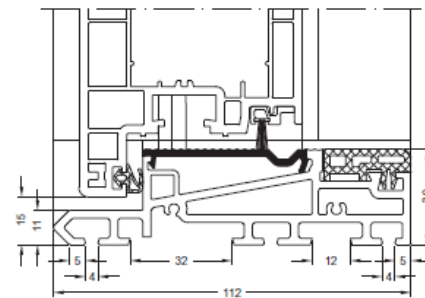

Türschwelle Accent nach außen öffnend