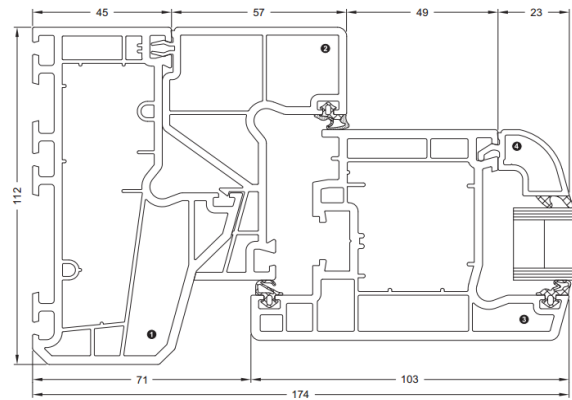

Doorsnede Achterdeur naar buiten draaiend