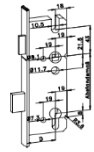

cilinder

Uitvoering: **Achterdeur** (naar buiten/ binnen draaiend) Achterdeuren: breedte van 800 tot 1200 cm x hoogte 2000 tot 2300 cm.
uitgevoerd met een 3-puntslot met sluithaken. -met barrièrevrije aluminium drempel

-Achterdeur dubbel3puntslot

Sluithaken/M-2 handvat binnenbuiten

cilinder

(naar buiten/ binnen draaiend) Achterdeuren: breedte van 1400 tot 2200 cm x hoogte 2000 tot 2300 cm.
uitgevoerd met een 3-puntslot met sluithaken. -met barrièrevrije aluminium drempel

-Voordeur enkel-5 puntslot

/Sluithaken/M-4 -handvat binnen/ buiten

cilinder

Uitvoering: **Voordeur** (naar buiten/ binnen draaiend) Voordeuren: breedte van 800 tot 1200 cm x hoogte 2000 tot 2400 cm.

-Voordeur dubbel-5 puntslot

/Sluithaken/M-4 -handvat binnen/ buiten

cilinder

Uitvoering: **Voordeur** (naar buiten/ binnen draaiend) Voordeuren: breedte van 1400 tot 2400 cm x hoogte 2000 tot 2400 cm.

uitgevoerd met een 5-puntslot met sluithaken. -met barrièrevrije aluminium drempel