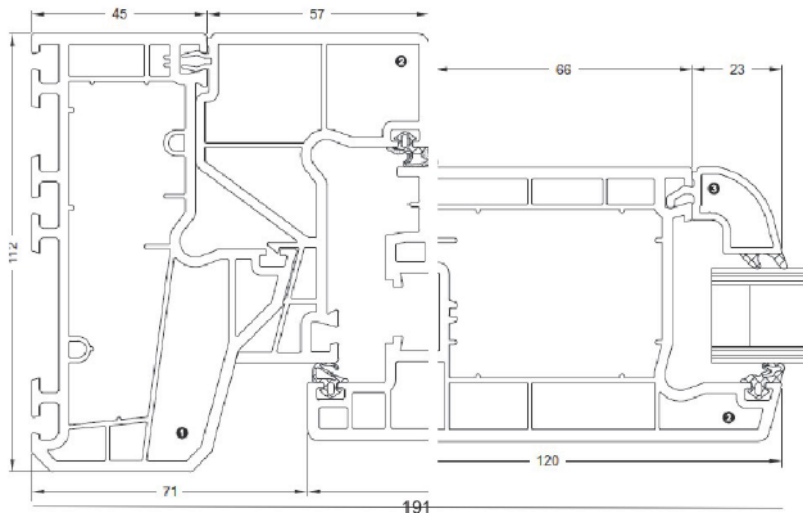

Nebeneingangstüren: nach außen öffnend Corona CT 70 Accent: Nebeneingangstür flächenversetzt, Ansichtsbreite 174 mm
Side entrances: outward-opening Corona CT 70 Accent: Rebated side entrance, face width 174 mm
Portes d'entrée secondaires: Ouvert vers l'extérieur Corona CT 70 Accent: Porte d'entrée secondaire décalée, largeur de vue 174 mm
Puertas secundarias: con apertura exterior Corona CT 70 Accent: hoja balconera, anchura visual 174 mm

- 19014.../19015.../19038...
- 19017...
- 18509...
- 18394...

Doorsnede Achterdeur naar buiten draaiend

Doorsnede Voordeur binnen draaiend

Doorsnede Voordeur buiten draaiend

-Achterdeur-3 puntslot

/Sluithaken/M-2 -handvat binnen/ buiten

cilinder

Uitvoering: **Achterdeur** (naar buiten/ binnen draaiend) Achterdeuren: breedte van 800 tot 1200 cm x hoogte 2000 tot 2300 cm.
uitgevoerd met een 3-puntslot met sluithaken. -met barrièrevrije aluminium drempel

-Voordeur enkel-5 puntslot

/Sluithaken/M-4 -handvat binnen/ buiten

cilinder

Uitvoering: **Voordeur** (naar buiten/ binnen draaiend) Voordeuren: breedte van 800 tot 1200 cm x hoogte 2000 tot 2400 cm.

-Voordeur dubbel-5 puntslot