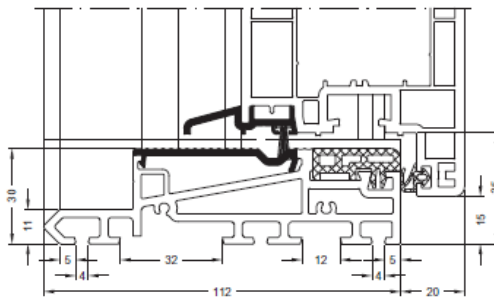

cilinder

Uitvoering: **Achterdeur** (naar buiten/ binnen draaiend) Achterdeuren: breedte van 800 tot 1200 cm x hoogte 2000 tot 2300 cm.
uitgevoerd met een 3-puntslot met sluithaken. -met barrièrevrije aluminium drempel

-Achterdeur dubbel3puntslot

Sluithaken/M-2 handvat binnenbuiten

cilinder

(naar buiten/ binnen draaiend) Achterdeuren: breedte van 1400 tot 2200 cm x hoogte 2000 tot 2300 cm.
uitgevoerd met een 3-puntslot met sluithaken. -met barrièrevrije aluminium drempel

-Voordeur enkel-5 puntslot

/Sluithaken/M-4 -handvat binnen/ buiten

cilinder

Uitvoering: **Voordeur** (naar buiten/ binnen draaiend) Voordeuren: breedte van 800 tot 1200 cm x hoogte 2000 tot 2400 cm.

-Voordeur dubbel-5 puntslot

/Sluithaken/M-4 -handvat binnen/ buiten

cilinder

Uitvoering: **Voordeur** (naar buiten/ binnen draaiend) Voordeuren: breedte van 1400 tot 2400 cm x hoogte 2000 tot 2400 cm.

uitgevoerd met een 5-puntslot met sluithaken. -met barrièrevrije aluminium drempel