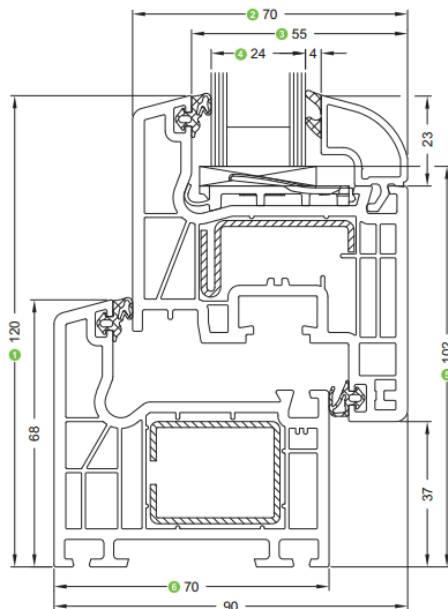

(zonder aanslag voor montage / of met aanslag voor montage,: meerprijs wit € 8 p/m aanslag 9051
houtnerf € 10 p/m aanslag 9051

Doorsnede Raamkozijn naar binnen draaiend:

SCHÜCO

Schnittdarstellungen 1:1 • Section details 1:1
Coupes de principe 1:1 • Representación de las secciones 1:1