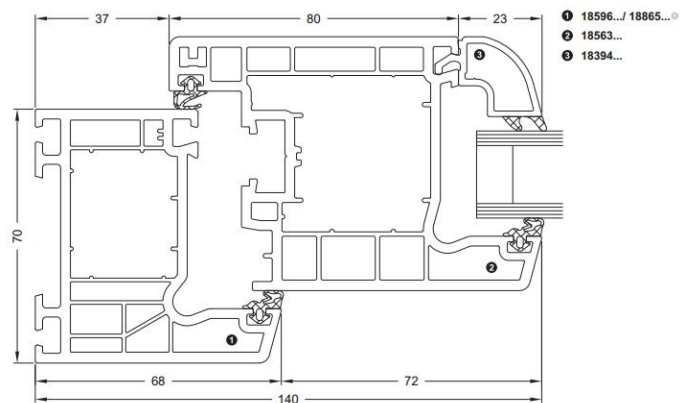

Doorsnede Achterdeur naar binnen draaiend: