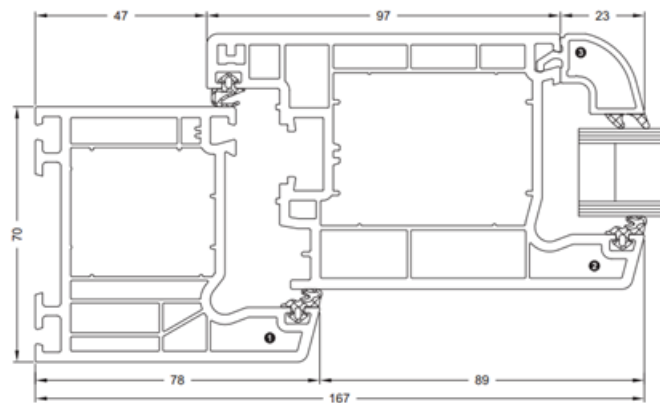

Doorsnede Voordeur naar binnen draaiend: