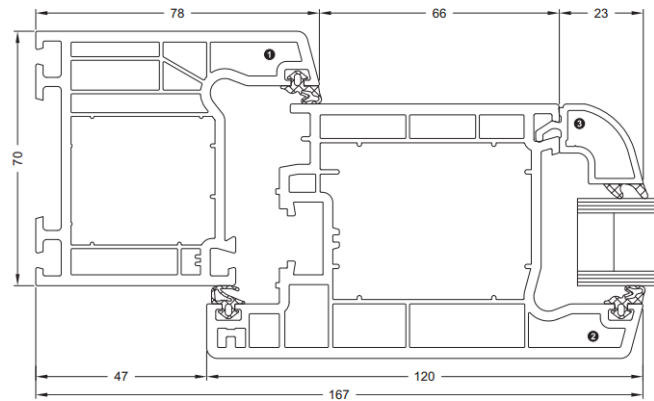

- ① 19074.../ 19034...①
- ② 19109...
- ③ 18394...

Doorsnede Voordeur naar buiten draaiend:

-Achterdeur-3 puntslot /Sluithaken/M-2 -handvat binnen/ buiten cilinder

Uitvoering: **Achterdeur** (naar buiten/ binnen draaiend) Achterdeuren: breedte van 800 tot 1200 cm x hoogte 2000 tot 2300 cm. uitgevoerd met een 3-puntslot met sluithaken. -met barrièrevrije aluminium drempel

-Achterdeur dubbel3puntslot Sluithaken/M-2 handvat binnenbuiten cilinder
(naar buiten/ binnen draaiend) Achterdeuren: breedte van 1400 tot 2200 cm x hoogte 2000 tot 2300 cm. uitgevoerd met een 3-puntslot met sluithaken. -met barrièrevrije aluminium drempel

-Voordeur-5 puntslot /Sluithaken/M-4 -handvat binnen/ buiten cilinder
Uitvoering: **Achterdeur** (naar buiten/ binnen draaiend) Achterdeuren: breedte van 800 tot 1200 cm x hoogte 2000 tot 2400 cm. uitgevoerd met een 5-puntslot met sluithaken. -met barrièrevrije aluminium drempel

-Achterdeur dubbel-5 puntslot /Sluithaken/M-4 -handvat binnen/ buiten cilinder
(naar buiten/ binnen draaiend) Achterdeuren: breedte van 1400 tot 2400 cm x hoogte 2000 tot 2400 cm. uitgevoerd met een 5-puntslot met sluithaken. -met barrièrevrije aluminium drempel