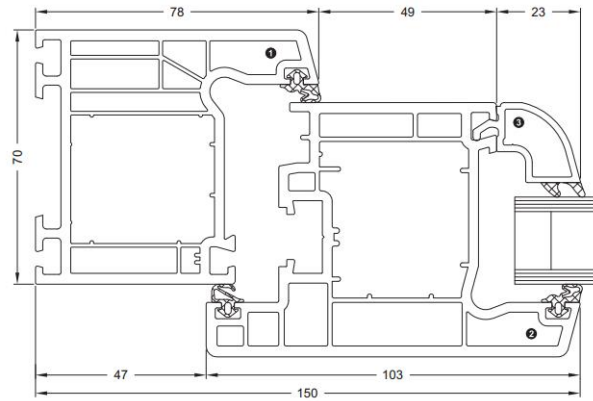

- 1 19074.../ 19034...®
- 2 18509...
- 3 18394...

Doorsnede Achterdeur naar buiten draaiend:

- 1 18852.../ 18864...®
- 2 18563...
- 3 18394...