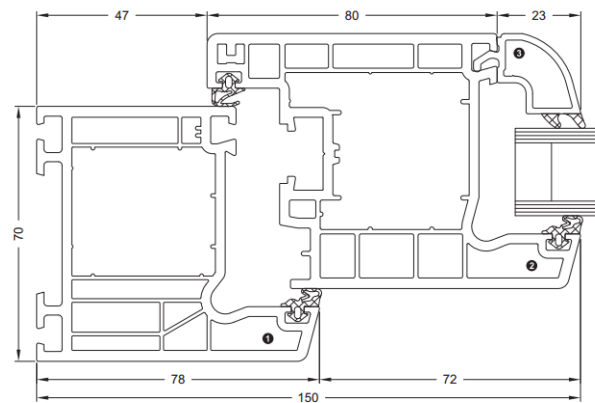

Doorsnede Voordeur naar binnen draaiend:

- 1 18852.../ 18864...®
- 2 19108...
- 3 18394...