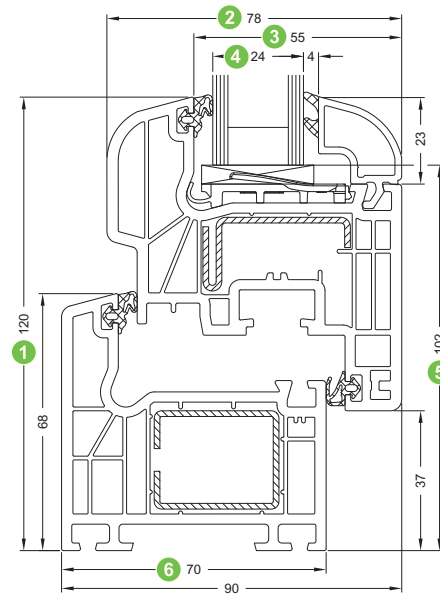

## Schüco Corona CT 70 AS Rondo

Systemschnitt 1:2  
 System cross-section 1:2  
 Coupe 1:2  
 Sección del sistema 1:2

## Schüco Corona CT 70 AS Cava

Systemschnitt 1:2  
 System cross-section 1:2  
 Coupe 1:2  
 Sección del sistema 1:2