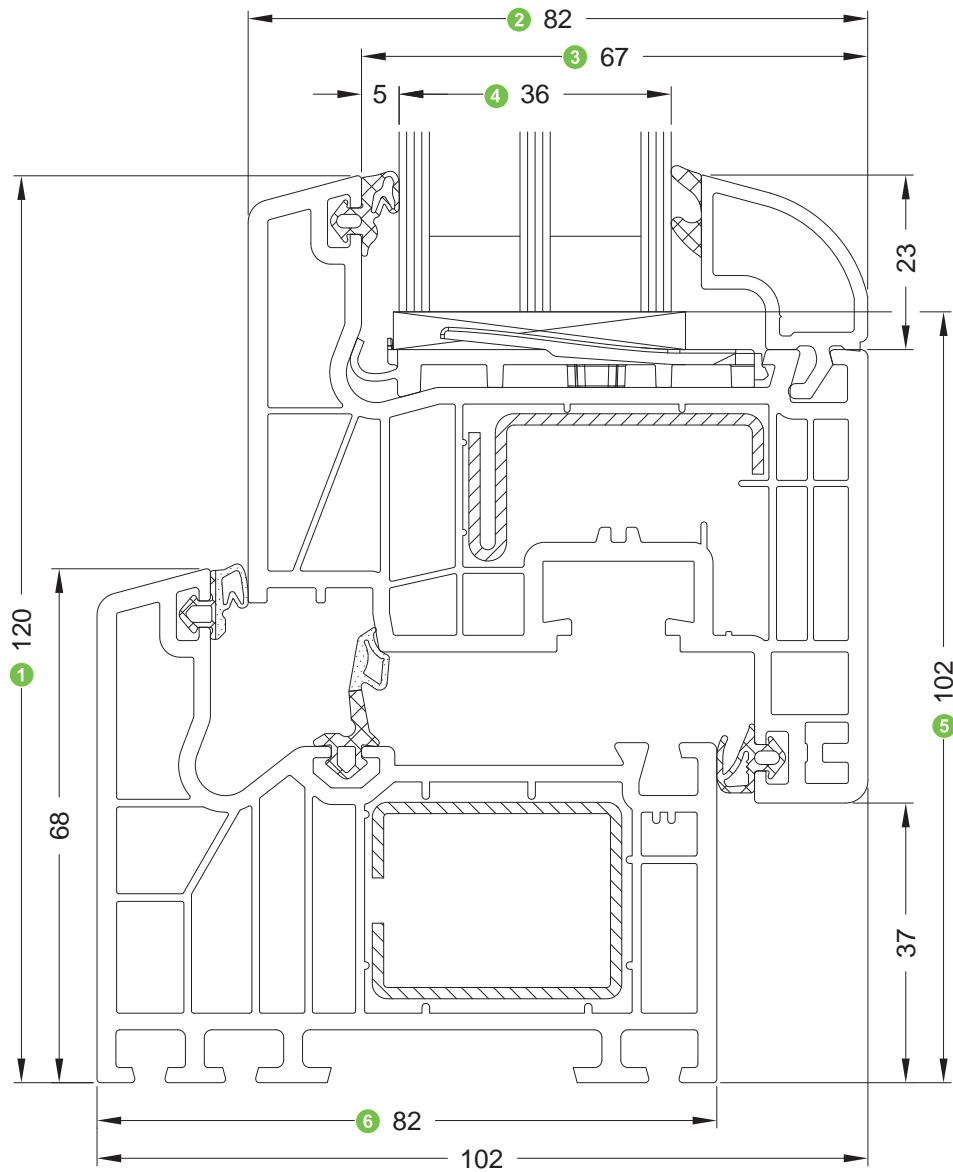

Schüco Corona SI 82 Classic

Systemschnitt 1:1
 System cross-section 1:1
 Coupe 1:1
 Sección del sistema 1:1

- | | |
|---|---|
| <p>① Ansichtsbreite
 Face width
 <i>Masse vue</i>
 Anchura visual</p> | <p>④ Glasdicke
 Glass thickness
 <i>Possibilité de vitrage</i>
 Espesor de acristalamiento</p> |
| <p>② Flügelrahmen Bautiefe
 Basic depth of vent frame
 <i>Profondeur d'ouvrant</i>
 Profundidad de la hoja</p> | <p>⑤ Glasabzugsmaß
 Glass deduction
 <i>Côte de déduction de vitrage</i>
 Medida para descuento del vidrio</p> |
| <p>③ Glasfalzbreite
 Glazing rebate width
 <i>Profondeur de feuillure de vitrage</i>
 Anchura del galce</p> | <p>⑥ Blendrahmen Bautiefe
 Basic depth of outer frame
 <i>Profondeur de dormant</i>
 Profundidad de marco</p> |