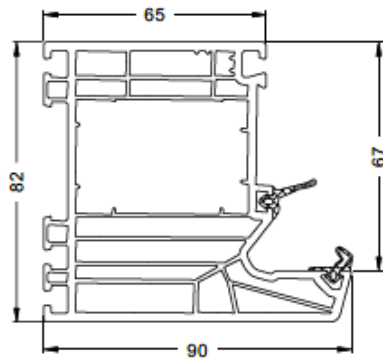

19424...

	20271500	20271700	20271800	20281200
I_x	1.34	2.01	2.94	1.17
I_y	0.68	1.6	2.33	2
Thickness	1.5 mm	1.5 mm	2.5 mm	2.5 mm
Length	6 m	6 m	6 m	6 m

Blendrahmen 82/70 MD ■ Outer frame 82/70 MD

19411...

	20271500	20271700	20271800	20281200
I_x	1.34	2.01	2.94	1.17
I_y	0.68	1.6	2.33	2
Thickness	1.5 mm	1.5 mm	2.5 mm	2.5 mm
Length	6 m	6 m	6 m	6 m

Blendrahmen 82/80 MD ■ Outer frame 82/80 MD

19412...

	20271900	20272000	20281300
I_x	2.59	3.87	2.79
I_y	3.44	5.18	4.57
Thickness	1.5 mm	2.5 mm	2.5 mm
Length	6 m	6 m	6 m

Zusatzprofile Supplementary profiles

19051...		Anschlussprofil 12,5/20 mit Dichtung	foliert	6 m	-
19051150		Attachment profile 12.5/20 with gasket	schwarz		

Black

Blendrahmen 82/90 MD ■ Outer frame 82/90 MD

19413...

	20272100	20272200	20281400
			
l_x	3.2	4.81	3.75
l_y	6.21	9.51	8.41
	1.5 mm	2.5 mm	2.5 mm
	6 m	6 m	6 m

Zusatzprofile Supplementary profiles

19051...		Anschlussprofil 12,5/20 mit Dichtung Attachment profile 12.5/20 with gasket
19051150		