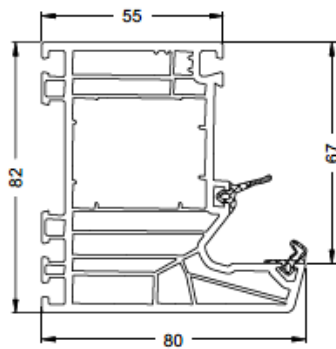

	20271900	20272000	20281300
I_x	2.59	3.87	2.79
I_y	3.44	5.18	4.57
Thickness	1.5 mm	2.5 mm	2.5 mm
Length	6 m	6 m	6 m

Blendrahmen 82/90 AS ■ Outer frame 82/90 AS
19423...

	20272100	20272200	20281400
I_x	3.2	4.81	3.75
I_y	6.21	9.51	8.41
Thickness	1.5 mm	2.5 mm	2.5 mm
Length	6 m	6 m	6 m

19424...

	20271500	20271700	20271800	20281200
I_x	1.34	2.01	2.94	1.17
I_y	0.68	1.6	2.33	2
Thickness	1.5 mm	1.5 mm	2.5 mm	2.5 mm
Length	6 m	6 m	6 m	6 m

Blendrahmen 82/70 MD ■ Outer frame 82/70 MD

19411...

	20271500	20271700	20271800	20281200
I_x	1.34	2.01	2.94	1.17
I_y	0.68	1.6	2.33	2
Thickness	1.5 mm	1.5 mm	2.5 mm	2.5 mm
Length	6 m	6 m	6 m	6 m

Blendrahmen 82/80 MD ■ Outer frame 82/80 MD

19412...

	20271900	20272000	20281300
I_x	2.59	3.87	2.79
I_y	3.44	5.18	4.57
Thickness	1.5 mm	2.5 mm	2.5 mm
Length	6 m	6 m	6 m

19413...

	20272100	20272200	20281400
			
l_x	3.2	4.81	3.75
l_y	6.21	9.51	8.41
	1.5 mm	2.5 mm	2.5 mm
	6 m	6 m	6 m

Zusatzprofile Supplementary profiles

19051...		Anschlussprofil 12,5/20 mit Dichtung Attachment profile 12.5/20 with gasket
19051150		