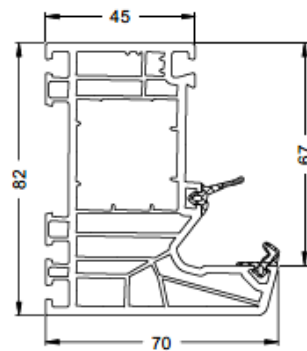

	20271900	20272000	20281300
I_x	2.59	3.87	2.79
I_y	3.44	5.18	4.57
Thickness	1.5 mm	2.5 mm	2.5 mm
Length	6 m	6 m	6 m

Blendrahmen 82/90 AS ■ Outer frame 82/90 AS
19423...

	20272100	20272200	20281400
I_x	3.2	4.81	3.75
I_y	6.21	9.51	8.41
Thickness	1.5 mm	2.5 mm	2.5 mm
Length	6 m	6 m	6 m

Zusatzprofile Supplementary profiles

19051...		Anschlussprofil 12,5/20 mit Dichtung Attachment profile 12.5/20 with gasket	foliert Foiled	6 m	—
19051150			schwarz Black		

Blendrahmen 82/100 AS ■ Outer frame 82/100 AS

19424...

	20271500	20271700	20271800	20281200
I_x	1.34	2.01	2.94	1.17
I_y	0.68	1.6	2.33	2
Thickness	1.5 mm	1.5 mm	2.5 mm	2.5 mm
Length	6 m	6 m	6 m	6 m

Blendrahmen 82/70 MD ■ Outer frame 82/70 MD

19411...

	20271500	20271700	20271800	20281200
I_x	1.34	2.01	2.94	1.17
I_y	0.68	1.6	2.33	2
Thickness	1.5 mm	1.5 mm	2.5 mm	2.5 mm
Length	6 m	6 m	6 m	6 m

Blendrahmen 82/80 MD ■ Outer frame 82/80 MD

19412...

	20271900	20272000	20281300
I_x	2.59	3.87	2.79
I_y	3.44	5.18	4.57
Thickness	1.5 mm	2.5 mm	2.5 mm
Length	6 m	6 m	6 m