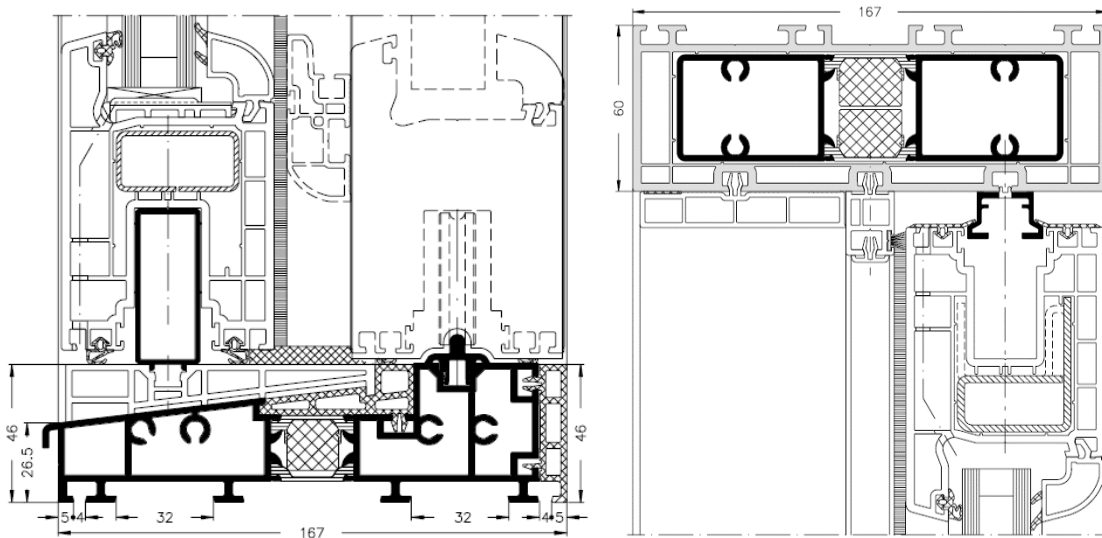

- Hefschuif Schüco CT-70 HS EASYSLIDE: profiel dikte 16,7 cm:

VOORDELEN Mogelijkheid tot: barrière-vrije drempel (rolstoelgebruik) en grotere constructies dan 3000 x 2300

info: PDF Easyslide HS CT 70 [https://www.kozijnenkoning.nl/Images/infodownloads/pdf/Systeem%20schuco%20hefschuif%20CT%2070%20HS%20\(2\).pdf](https://www.kozijnenkoning.nl/Images/infodownloads/pdf/Systeem%20schuco%20hefschuif%20CT%2070%20HS%20(2).pdf)