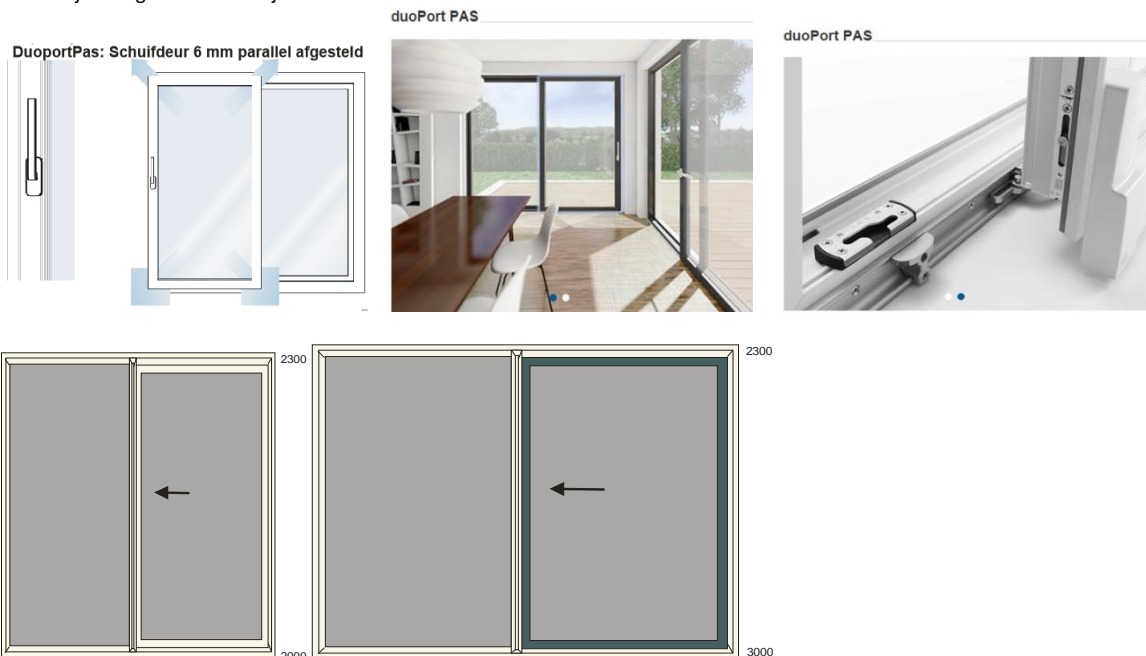

Schuifstelsel DuoPortPAS : Schüco CT 70: Stelsel naartoe skuivend PAS

Kozijn rondom / Maximale maat 3000 x 2300

- hendel binnen zilver of wit of ral 9001, met of zonder slot buiten greep

info: PDF Winkhaus beslag Duoport PAS <http://www.winkhaus.com/nl-nl/raamtechniek/schuifbeslag/duoport/duoport-pas>

info: Youtube DuoPortPAS : <https://www.youtube.com/watch?v=O6Q0C1eVaGY>

info: Kozijnenkoning info 3 types schuifdeuren <http://www.kozijnenkoning.nl/index.php/prvoorbeeld-schuifpui>

info: Schüco downloadpagina info 3 types schuifdeuren: <http://www.kozijnenkoning.nl/info-downloads.html#>

info: Het heeft de mogelijkheid van een parallelle ventilatiestand vergelijkbaar met het Draaikiep Winkhaus activPilot + Comfort PADK + RC 2 **info:** Youtube: <https://www.youtube.com/watch?v=NLxblidKJdE0> Met Winkhaus duoPortPAS beschikt het raam over een derde dimensie. Het is nu niet alleen skuifbaar, maar tevens met een smalle, rondom lopende ventilatiespleet parallel afstelbaar. Verse lucht? Zo veilig als wat! duoPortPAS biedt zelfs in de parallelstand een verhoogde inbraak- beveiliging. Ervaar deze nieuwe comfortklasse. Tocht en dichtslaande ramen zijn voorgoed verledentijd.

-1 x vast – 1x Schuif met parallelstand - Standaard Schüco hendel binnen (zonder slot in de hendel zelf) zilver of wit of ral 9001, greep buiten

Nu, tijdelijke aanbiedingen!

Naar binnen skuivend en kiepend

kleur Ral 9016 (wit) of Ral 9001 (gebroken wit)doorgekleurd

2000 x 2300 Incl btw € 1590

3000 x 2300 Incl btw € 1760

Buitenzijde kozijn en schuifdeel houtnerf

2000 x 2300 Incl btw € 1840

3000 x 2300 Incl btw € 1990