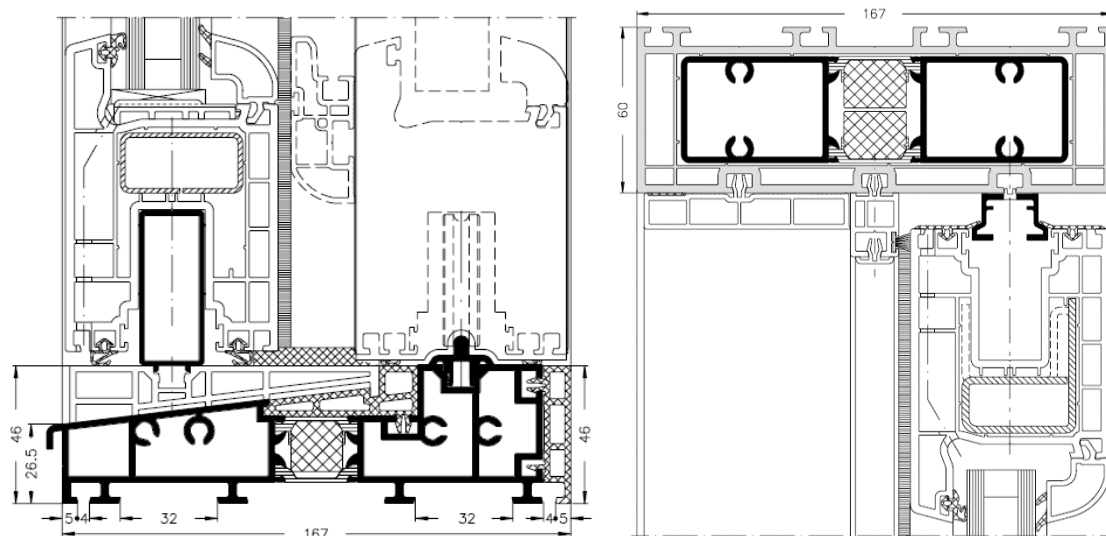

- Hefschuif : Schüco CT-70 HS: VOORDELEN Grotere constructies / mogelijkheid tot barrière-vrije drempel (rolstoelgebruik) HS (16,7 cm dik) . EASYSLIDE Met glas U=1.1, hr ++, 4-16 argon-4,

HS voor info: <http://www.kozijnenkoning.nl/index.php/prvoorbeeld-schuifpui> en info op de Schüco downloadpagina:

<http://www.kozijnenkoning.nl/images/infodownloads/pdf/Schuco%20corona%20CT70%20HS.pdf>

<http://www.kozijnenkoning.nl/images/infodownloads/pdf/Systeem%20Schuco%20hefschuif%20CT%2070%20HS%20(2).pdf>

youtube: <https://www.youtube.com/watch?v=BEKNDq8fm4U>

hendel binnen (zonder slot), buiten greep buiten/ -RC0 beslag