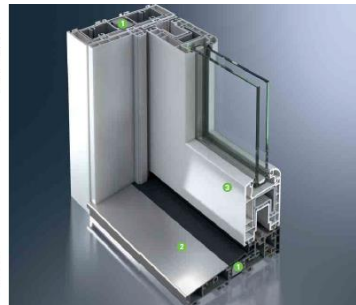

Nu, tijdelijke aanbiedingen! Schuivend

2000 x 2300	Incl btw € 2530	glas HR++ 4/16/4	kleur Ral 9016 (wit) of Ral 9001 (gebroken wit) doorgekleurd	
2000 x 2300	Incl btw € 2700	glas HR++ 4/16/4	kleur Ral 9016 (wit) of Ral 9001 (gebroken wit) doorgekleurd	buitenzijde kozijn en draaideel houtnerf
2400 x 2300	Incl btw € 2700	glas HR++ 4/16/4	kleur Ral 9016 (wit) of Ral 9001 (gebroken wit) doorgekleurd	
2400 x 2300	Incl btw € 2880	glas HR++ 4/16/4	kleur Ral 9016 (wit) of Ral 9001 (gebroken wit) doorgekleurd	buitenzijde kozijn en draaideel houtnerf
2800 x 2300	Incl btw € 2840	glas HR++ 4/16/4	kleur Ral 9016 (wit) of Ral 9001 (gebroken wit) doorgekleurd	
2800 x 2300	Incl btw € 3070	glas HR++ 4/16/4	kleur Ral 9016 (wit) of Ral 9001 (gebroken wit) doorgekleurd	buitenzijde kozijn en draaideel houtnerf
3200 x 2300	Incl btw € 3070	glas HR++ 4/16/4	kleur Ral 9016 (wit) of Ral 9001 (gebroken wit) doorgekleurd	
3200 x 2300	Incl btw € 3250	glas HR++ 4/16/4	kleur Ral 9016 (wit) of Ral 9001 (gebroken wit) doorgekleurd	buitenzijde kozijn en draaideel houtnerf
3700 x 2300	Incl btw € 3510	glas HR++ 6/16/6	kleur Ral 9016 (wit) of Ral 9001 (gebroken wit) doorgekleurd	
3700 x 2400	Incl btw € 3720	glas HR++ 6/16/6	kleur Ral 9016 (wit) of Ral 9001 (gebroken wit) doorgekleurd	buitenzijde kozijn en draaideel houtnerf
4300 x 2300	Incl btw € 3820	glas HR++ 6/16/6	kleur Ral 9016 (wit) of Ral 9001 (gebroken wit) doorgekleurd	
4300 x 2300	Incl btw € 4040	glas HR++ 6/16/6	kleur Ral 9016 (wit) of Ral 9001 (gebroken wit) doorgekleurd	buitenzijde kozijn en draaideel houtnerf
4800 x 2300	Incl btw € 4080	glas HR++ 6/16/6	kleur Ral 9016 (wit) of Ral 9001 (gebroken wit) doorgekleurd	
5300 x 2300	Incl btw € 4560	glas HR++ 6/16/6	kleur Ral 9016 (wit) of Ral 9001 (gebroken wit) doorgekleurd	
4300 x 2300	Incl btw € 4730	glas HR++ 6/16/6	kleur Ral 9016 (wit) of Ral 9001 (gebroken wit) doorgekleurd	

(- Eventueel RC2 beslag meerprijs, € 230,-)