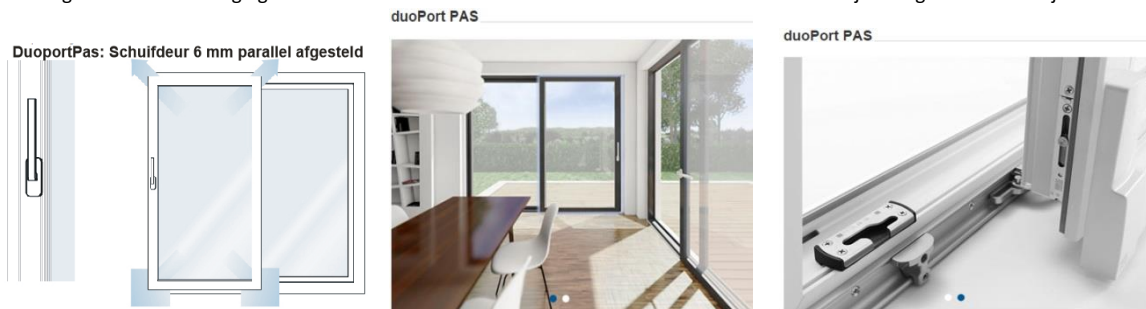

Schuifstelsel duoPortPAS : Maximale maat 3000 x 2300

: Systeem naar binnen schuivend PAS Schüco CT 70 (kozijn rondom)

- hendel binnen zilver of wit of ral 9001, met of zonder slot buiten greep

info: Winkhaus beslag Duoport PAS <http://www.winkhaus.com/nl-nl/raamtechniek/schuifbeslag/duoport/duoport-pas>

youtube: <https://www.youtube.com/watch?v=O6Q0C1eVaGY>

Het heeft de mogelijkheid van een parallelle ventilatiestand vergelijkbaar met het draaikiepsysteem Comfort PADK:

- Draaikiep Winkhaus activPilot + Comfort PADK + RC 2 Youtube: <https://www.youtube.com/watch?v=NLxbldKJdE0>

Met Winkhaus duoPortPAS beschikt het raam over een derde dimensie. Het is nu niet alleen schuifbaar, maar tevens met een smalle, rondom lopende ventilatiespleet parallel afstelbaar. Verse lucht? Zo veilig als wat! duoPortPAS biedt zelfs in de parallelstand een verhoogde inbraak- beveiliging. Ervaar deze nieuwe comfortklasse. Tocht en dichtslaande ramen zijn voorgoed verledentijd.

-1 x vast – 1x Schuif met parallelstand - Standaard Schüco hendel binnen (zonder slot in de hendel zelf) zilver of wit of ral 9001, greep buiten

Nu, tijdelijke aanbiedingen!

Naar binnen schuivend en kiepend

kleur Ral 9016 (wit) of Ral 9001 (gebroken wit)doorgekleurd

2000 x 2300 Incl btw € 1590

3000 x 2300 Incl btw € 1760

Buitenzijde kozijn en schuifdeel houtnerf

2000 x 2300 Incl btw € 1840

3000 x 2300 Incl btw € 1990