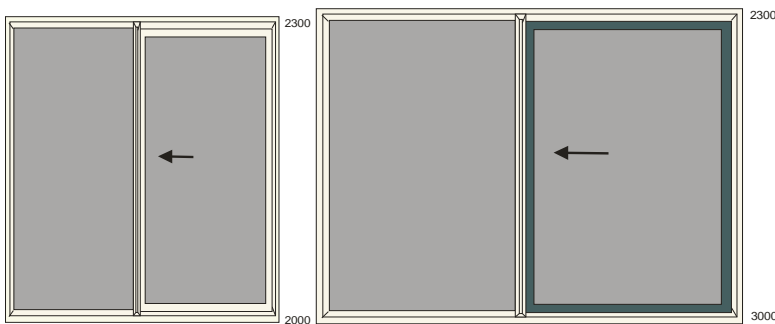

Schuifstelsel duoPortPAS : Maximale maat 3000 x 2300

: Systeem naar binnen schuivend PAS Schüco CT 70 (kozijn rondom)

- hendel binnen zilver of wit of ral 9001, met of zonder slot buiten greep

info: Winkhaus beslag Duoport PAS <http://www.winkhaus.com/nl-nl/raamtechniek/schuifbeslag/duoport/duoport-pas>

youtube: <https://www.youtube.com/watch?v=O6Q0C1eVaGY>

Het heeft de mogelijkheid van een parallelle ventilatiestand vergelijkbaar met het draaikiepsysteem Comfort PADK:

- Draaikiep Winkhaus activPilot + Comfort PADK + RC 2 Youtube: <https://www.youtube.com/watch?v=NLxbldKJdE0>

Met Winkhaus duoPortPAS beschikt het raam over een derde dimensie. Het is nu niet alleen schuifbaar, maar tevens met een smalle, rondom lopende ventilatiespleet parallel afstelbaar. Verse lucht? Zo veilig als wat! duoPortPAS biedt zelfs in de parallelstand een verhoogde inbraak- beveiliging. Ervaar deze nieuwe comfortklasse. Tocht en dichtslaande ramen zijn voorgoed verledentijd.

-1 x vast – 1x Schuif met parallelstand - Standaard Schüco hendel binnen (zonder slot in de hendel zelf) zilver of wit of ral 9001, greep buiten

Nu, tijdelijke aanbiedingen!

Naar binnen schuivend en kiepend

kleur Ral 9016 (wit) of Ral 9001 (gebroken wit)doorgekleurd

2000 x 2300 Incl btw € 1590

3000 x 2300 Incl btw € 1760

Buitenzijde kozijn en schuifdeel houtnerf

2000 x 2300 Incl btw € 1840

3000 x 2300 Incl btw € 1990