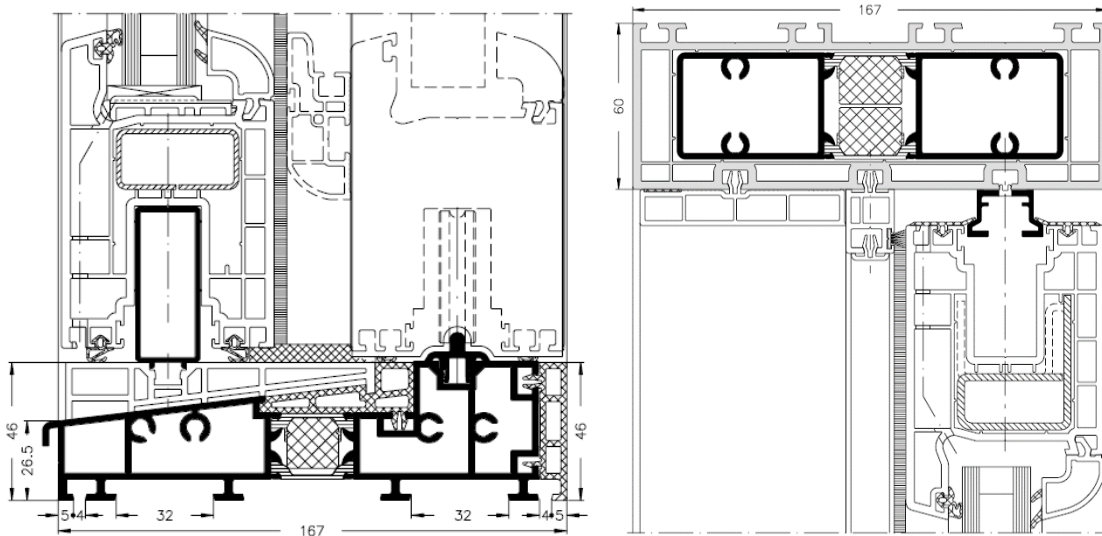

- Hefschuif Schüco CT-70 HS EASYSIDE: profiel dikte 16,7 cm:

VOORDELEN Mogelijkheid tot: barrière-vrije drempel (rolstoelgebruik) en grotere constructies dan 3000 x 2300