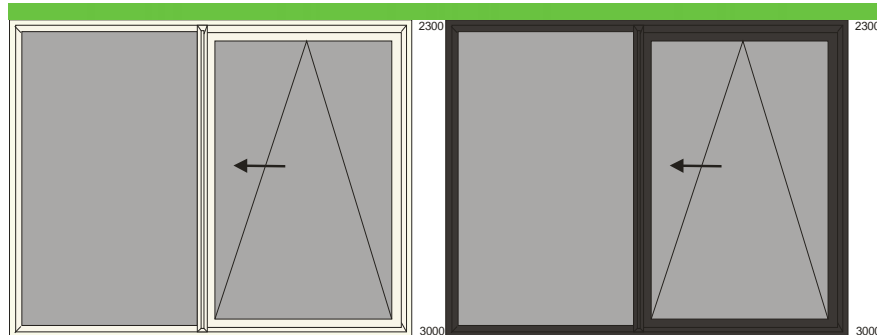

1 Prijzen schuifdeuren -Schüco CT 70 Classic (7 cm) vlak profiel

SCHÜCO

Schuifstelsel Schuifkiep : Schüco CT 70: Stelsel naar binnen schuivend en kiepend PASK

(-met dwangsturing duoPort SK 160 Z)

Kozijn rondom / Maximale maat 3000 x 2300

- hendel binnen zilver of wit of ral 9001, met of zonder slot buiten greep

info:PDF Schuifkiep PASK Winkhaus beslag schuifkiep: <http://www.kozijnenkoning.nl/images/infodownloads/pdf/winkhaus%20beslag%20schuifkiep.pdf>

info: Youtube Schuifkiep: <https://www.youtube.com/watch?v=96PGLo3B88> /

<https://www.youtube.com/watch?v=00yPXEt3GJA>

info: Kozijnenkoning info 3 types schuifdeuren <http://www.kozijnenkoning.nl/index.php/prvoorbeeld-schuifpui>

info: Schüco downloadpagina info 3 types schuifdeuren: <http://www.kozijnenkoning.nl/info-downloads.html#!>

-1 x vast – 1x Schuifkiep - Standaard Schüco hendel binnen (zonder slot in de hendel zelf) zilver of wit of ral 9001, buiten greep

Nu, tijdelijke aanbiedingen!

Naar binnen kiepend en schuivend

kleur Ral 9016 (wit doorgekleurd)

2000 x 2300 Incl btw € 1360

3000 x 2300 Incl btw € 1650

Buitenzijde kozijn en schuifdeel houtnerf

2000 x 2300 Incl btw € 1460

3000 x 2300 Incl btw € 1750