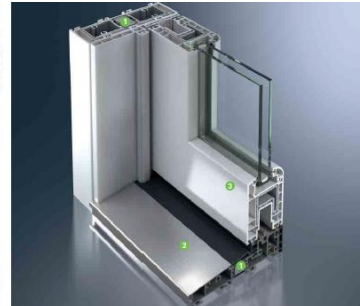

info: PDF Easyslide HS CT 70 <https://www.kozijnenkoning.nl/Images/infodownloads/pdf/Systeem%20schuco%20hefschuif%20CT%2070%20HS%20(2).pdf>

info: Youtube Easyslide HS CT 70: <https://www.youtube.com/watch?v=BEKNDq8fm4U>

info: Kozijnenkoning info 3 types schuifdeuren <http://www.kozijnenkoning.nl/index.php/prvoorbeeld-schuifpui>

info: Schüco downloadpagina info 3 types schuifdeuren: http://www.kozijnenkoning.nl/info-downloads.html#

Met glas U=1.1, hr ++, 4-16 argon-4 of grotere maten U=1.1, hr ++, 6-16 argon-6

hendel binnen (zonder slot), buiten greep buiten/ -RC0 beslag