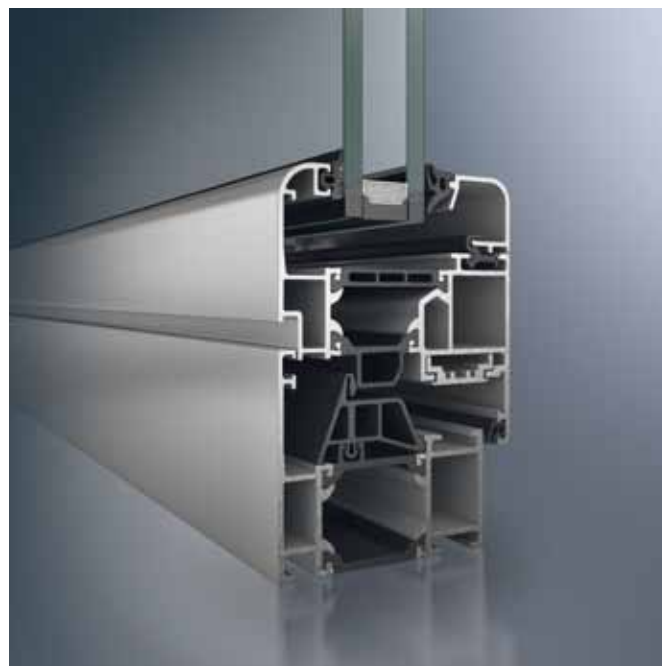

Schüco Raam AWS 65

Fenêtre Schüco AWS 65

Het basisraamsysteem Schüco Raam AWS 65 met een groot assortiment voor een fantasierijke vormgeving is bijzonder geschikt voor de toepassing van verdoken vleugels met een bouwdiepte van 65 mm.

Le système de fenêtres de base Schüco AWS 65, disponible dans une large gamme aux designs très créatifs, est particulièrement indiqué pour les ouvrants cachés d'une profondeur de 65 mm.

Schüco Raam AWS 65 BS, schaal 1:2
Fenêtre Schüco AWS 65 BS, échelle 1:2

Schüco Raam AWS 65

Fenêtre Schüco AWS 65

- Verbeterde thermische isolatie bij een bouwdiepte van 65 mm: U_f -waarden van 2,2 W/m²K (aanzichtbreedte 117 mm)
- Optioneel als vlak of naar buiten openslaand raam
- Breed assortiment profielen inclusief het designstelsel Schüco AWS 65 RL (Residential Line), Schüco AWS 65 SL (Soft Line) en Schüco AWS 65 MC (Multi Contour)
- Geschikt voor het assortiment van Schüco Deur ADS
- Isolation thermique améliorée pour une profondeur de 65 mm : valeur U_f de 2,2 W/m²K (Largeur de vision 117 mm)
- En option, disponible avec ouvrant à fleur ou ouvrant vers l'extérieur
- Vaste gamme de profilés y compris le système de design Schüco AWS 65 RL (Residential Line), Schüco AWS 65 SL (Soft Line) et Schüco AWS 65 MC (Multi Contour)
- Compatible avec la gamme de portes Schüco ADS

¹⁾Aanzichtbreedte 117 mm ¹⁾Largeur de vision 117 mm

Schüco Raam AWS 65 RL
Systeem met afgeschuinde buitenlijst
Fenêtre Schüco AWS 65 RL
Système avec cadre extérieur biseauté

Schüco Raam AWS 65 SL
Variant met afgeronde buitenlijst bij openslaand raam
Fenêtre Schüco AWS 65 SL
Variante avec cadre extérieur arrondi