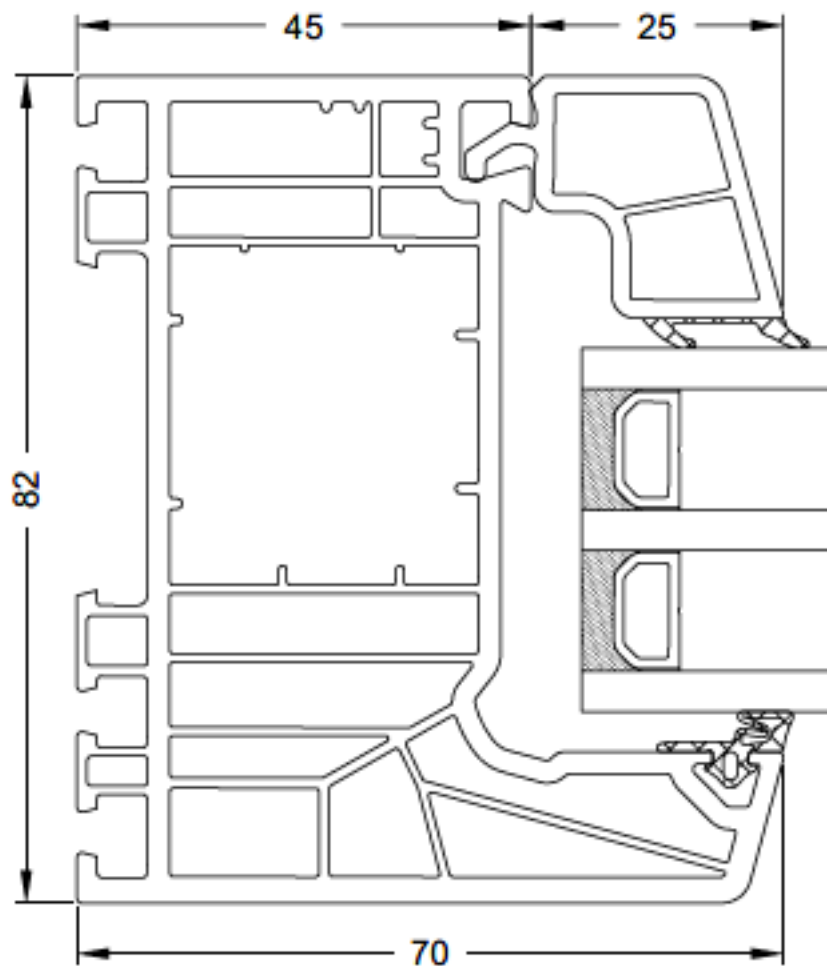

## Fixed glazing

Festverglasung Blendrahmen mit Anschlagdichtung  
 Fixed glazing in outer frame with rebate gasket

### Zusatzprofile Supplementary profiles

19051...		Anschlussprofil 12,5/20 mit Dichtung Attachment profile 12.5/20 with gasket
19051150		

foliert Foiled	6 m	-
schwarz Black		