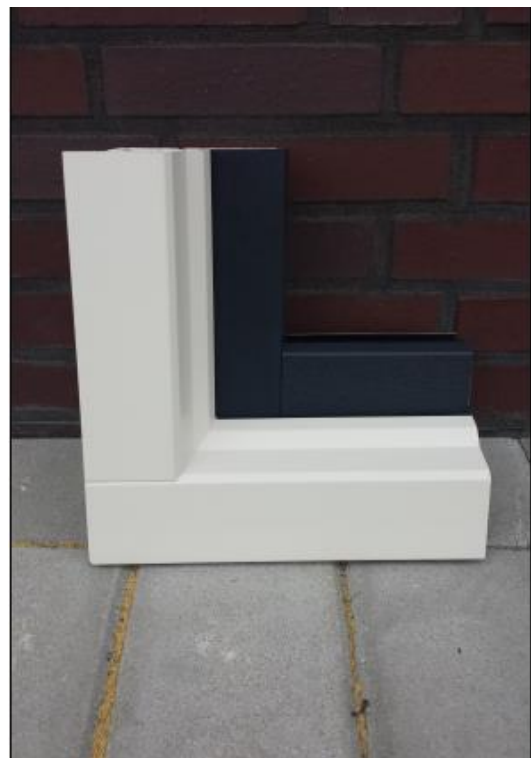

Schüco profielen uitvoeren met hvl verbinding. 2

Profieldoorsnede Corona CT 70 Accent met gelijkvallende aanslag (*)

Met aanslag Accent profiel nr: 9315:

Zonder aanslag Accent profiel nr. 19014 :