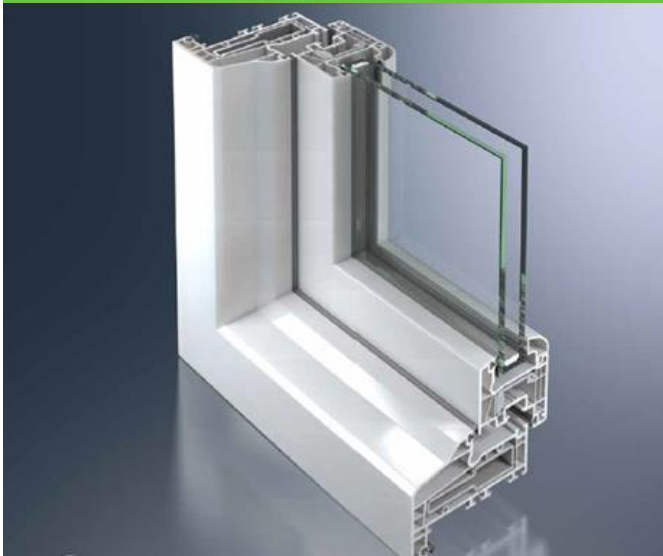

Schüco profielen uitvoeren met hvl verbinding. 2

Profieldoorsnede Corona CT 70 Accent met gelijkvallende aanslag (*)

Met aanslag Accent profiel nr: 9315:

Zonder aanslag Accent profiel nr. 19014 :