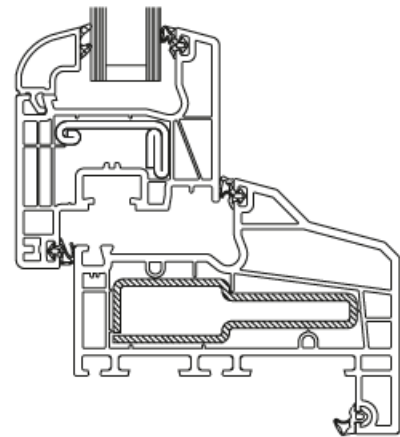

Schüco profielen uitvoeren met hvl verbinding. 2

Profieldoorsnede Corona CT 70 Accent met gelijkvallende aanslag (*)

Met aanslag Accent profiel nr: 9315:

Zonder aanslag Accent profiel nr. 19014 :