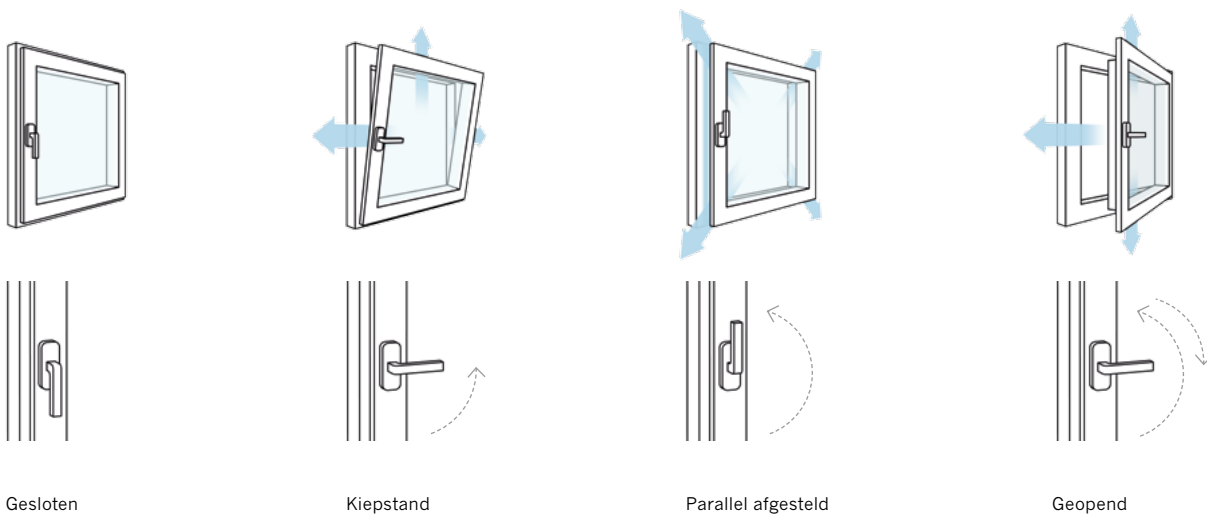

Verse lucht? Zo veilig als wat!

Kiepen of wijd openzetten – dat zijn de twee opties bij een raam met traditioneel draai-kiep-beslag. Maar met de activPilot Comfort PADK is nu een nieuw tijdperk aangebroken: via de parallelafstelling zorgt u voor een comfortabele en gelijkmatige toevoer van verse lucht. Tussen het kozijn en de raamvleugel ontstaat een max. 6 mm smalle rondomlopende spleet. Verse lucht kan binnenstromen, slagregen en barre weersomstandigheden blijven veilig buiten.

Ook inbrekers hebben geen schijn van kans. Want activPilot Comfort PADK biedt zelfs in de parallelstand een verhoogde inbraakbeveiliging.

Ervaar deze nieuwe comfortklasse. Tocht en dichtslaande ramen zijn voorgoed verleden tijd. Bovendien dringt er veel minder lawaai binnen dan bij een raam in de kiepstand. Op die manier zorgt het intelligente raambeslag activPilot Comfort PADK voor optimaal woon-
gemak.

De nieuwe dimensie op het gebied van prettig wonen. Ook bij u in de woning!

Meer dan alleen draaien en kiepen

Met een traditioneel draai-kiep-beslag kunt u uw ramen alleen kiepen en wijd open zetten. De activPilot Comfort PADK kan meer. Dit unieke raambeslag biedt tevens de mogelijkheid om het raam in de parallelstand te zetten – op 6 mm afstand van het kozijn. Zo kunt u alle ruimten van uw woning op elk moment van verse lucht voorzien – veilig en economisch. En de bediening is zoals altijd bijzonder eenvoudig: verse lucht in één hand-omdraai!