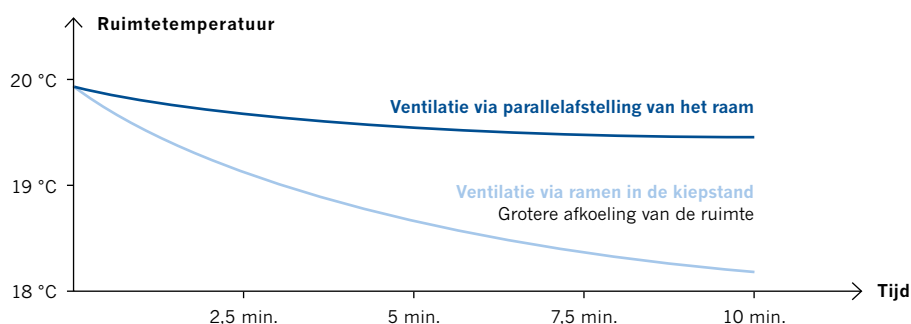

Op die manier help activPilot

Comfort PADK energie te besparen:

bij traditioneel ventileren met gekiept raam (buitentemperatuur: 0°C) koelt de ruimtelucht al na 10 minuten ongeveer 2°C af, bij parallel afgesteld raam slechts 0,5°C!