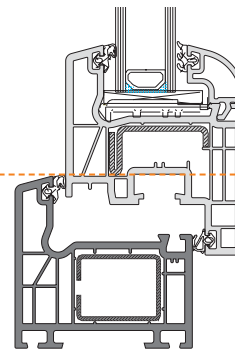

Herkömmliche Balkon-/Terrassentür mit umlaufenden Blendrahmen