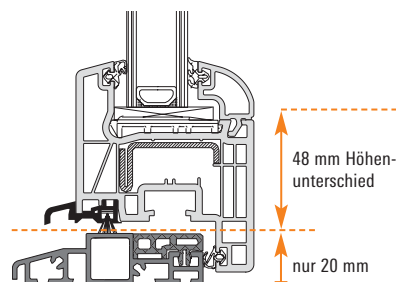

Überzeugende Vorteile:

- Keine Stolperkante durch die geringe Bauhöhe von 20 mm
- Zusätzliche Wärmedämmung
- Optimale Oberflächentemperatur
- Attraktive Optik durch verdeckt liegende, nicht sichtbare Befestigung
- Austauschbarer Trittschutz wahlweise aus Kunststoff oder Aluminium
- Fester Bestandteil der Schüco Systeme Corona AS 60, Corona CT 70 sowie Thermo 6 und Thermo 8